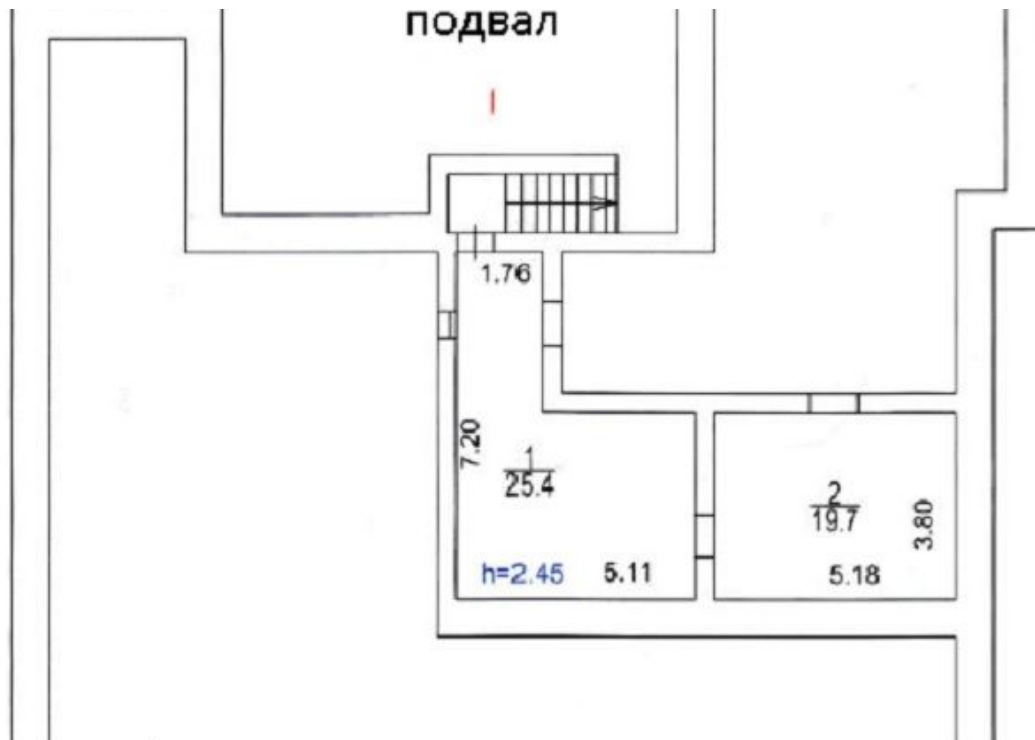

ЗДАНИЕ 780 М²

Г. МОСКВА

ул Большая Полянка, д 39, стр 1

ЛОТ № 64022

ПЛОЩАДЬ
780м²

ЭТАЖНОСТЬ
2

ГОД ПОСТРОЙКИ

ПАМЯТНИК

МЕТРО

Полянка

3 минут пешком

АДРЕС

**ул Большая Полянка, д 39,
стр 1**

ЦЕНТРАЛЬНЫЙ

ОПИСАНИЕ

ЗДАНИЕ 780 М²