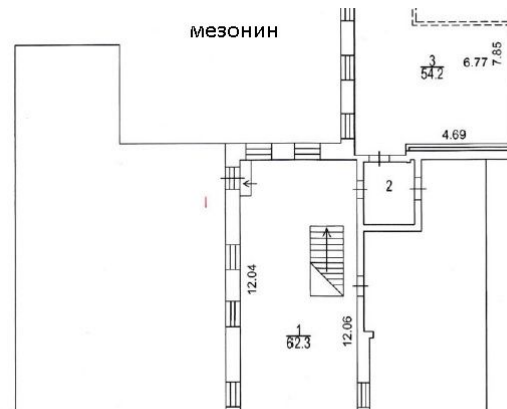

ЗДАНИЕ 780 М²

Г. МОСКВА

ул Большая Полянка, д 39, стр 1

ЛОТ № 64022

ПЛОЩАДЬ
780м²

ЭТАЖНОСТЬ
2

ГОД ПОСТРОЙКИ

ПАМЯТНИК

МЕТРО

Полянка

3 минут пешком

АДРЕС

**ул Большая Полянка, д 39,
стр 1**

ЦЕНТРАЛЬНЫЙ

ОПИСАНИЕ

ЗДАНИЕ 780 М²