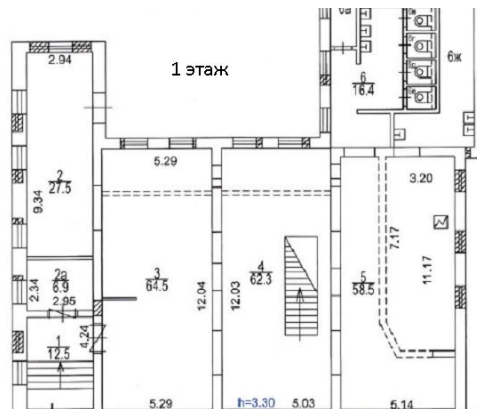

ЗДАНИЕ 780 М²

Г. МОСКВА

ул Большая Полянка, д 39, стр 1

ЛОТ № 64022

ПЛОЩАДЬ
780м²

ЭТАЖНОСТЬ
2

ГОД ПОСТРОЙКИ

ПАМЯТНИК