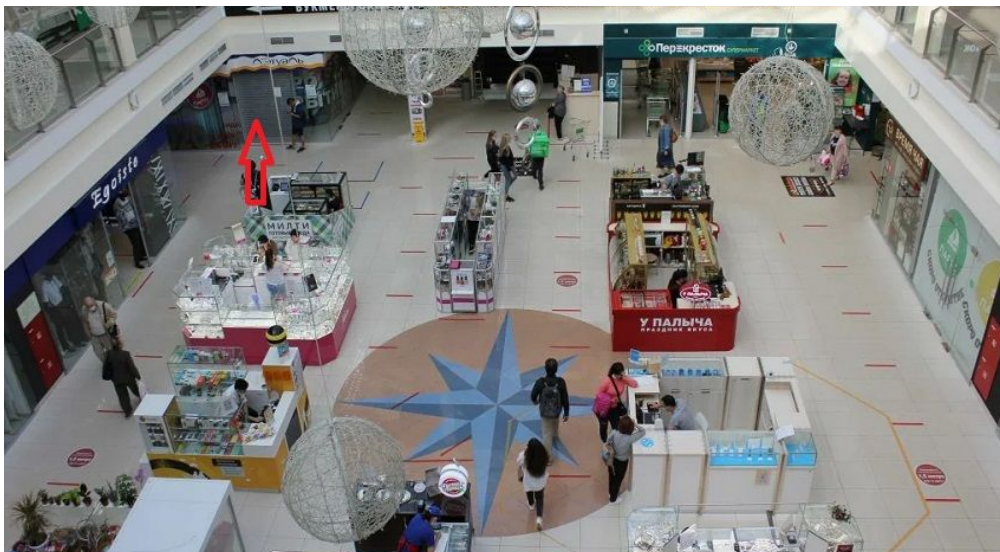

ПОМЕЩЕНИЕ СВОБОДНОГО НАЗНАЧЕНИЯ 30 М²