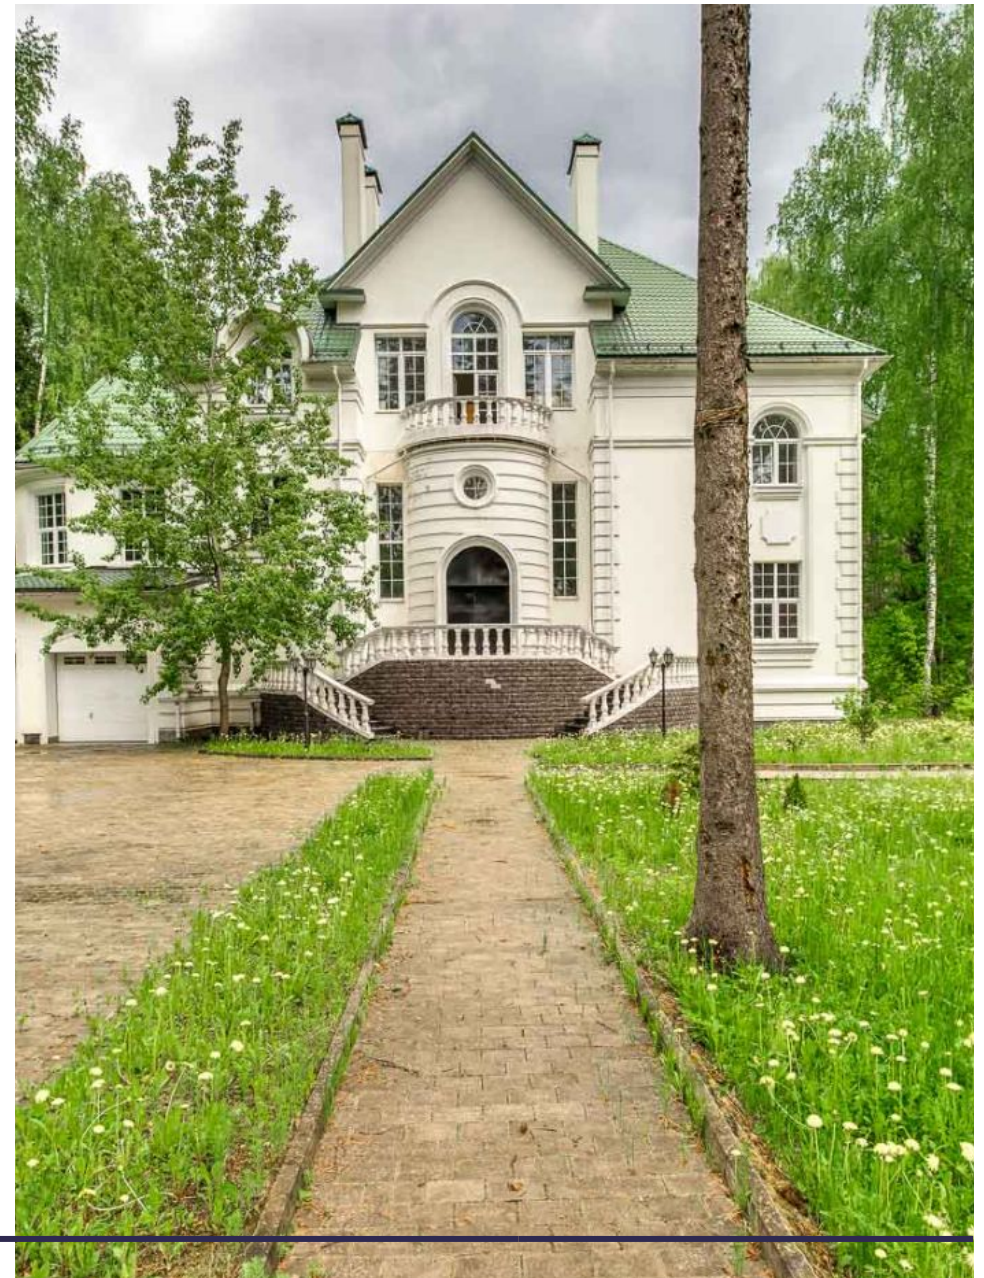

Участок обустроен:

- домик для охраны ,
- гараж на 2 машины,
- летняя кухня со стационарным мангалом(фото 16),
- фонтан(фото 20,21),
- беседка в классическом русском стиле,
- декоративный пруд 50 кв.м.

На участке находятся:

- 4х этажный дом, площадью 1150 кв.м, в стиле дворцовой русской усадьбы.

Дом построен с современными технологиями в области инжиниринга, в том числе, - центральные Водо-, газо-, энергоснабжение. Кондиционирование, лифт "SODEMAX"(Франция) (фото 38) , французский септик,автономная скважина, отопление по немецкой технологии. Фундамент монолитный, стены кирпичные, перекрытия монолитные, кровля- натуральная черепица.

В доме имеется:

- цокольный этаж:
- -бассейн 50 м2, мозаика, мрамор;
- бильярдная, отделанная деревом;
- винный погреб,
- тренажерный зал,
- душевые,
- -сауна.
- -2 гостиные: 62 и 40 м2 отделанные лепниной, высота потолка от 4 до 6 м2., Камин испанский большого размера с мраморными статуями.
- Полы с художественным паркетом дворцового стиля, Лестницы, отделанные светлым мрамором,
- -Столовая, 2 кухни, одна с выходом во двор,
- -Гараж на 4 машины отапливаемый,
- -Холодильная комната,
- 1й, 2й, 3й этажи:
- -4 спальни
- -4 ванные,
- -4 санузла,
- -1 прачечная,
- -4 гардеробных комнаты,
- -1 кабинет с камином и балконом,
- -1 гостевая комната с балконом.

Лот № 19289

chaseestate.ru

+7(495)797-7074

CHASE
real estate services