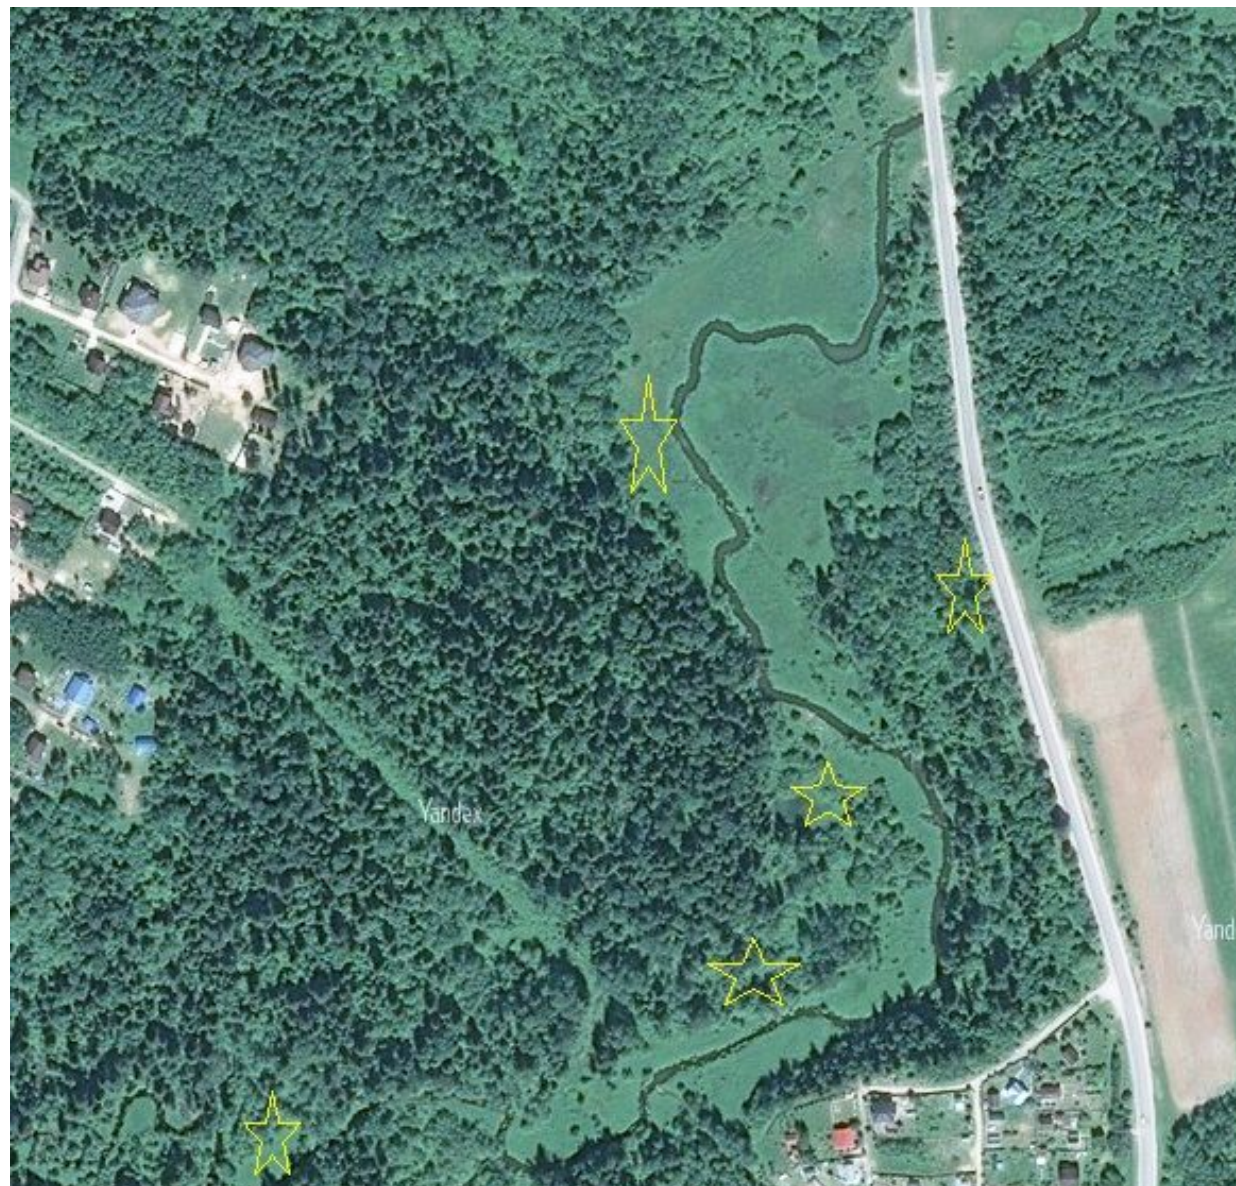

0,79 Га

0,68 Га

0,3 Га

0,56 Га

СТОИМОСТЬ
1 979 000 Р

Московская обл, г Дмитров,
деревня Походкино
41 км от МКАД

ОБЩАЯ ПЛОЩАДЬ
М²

ОБЩАЯ УЧАСТКА
79 СОТОК

Супер красивое место! Участок граничит с одной стороны лесом, с другой рекой Волгушей.

Электрификация возможна, линия по границам участка.

Рядом: посёлок дома отдыха Горки, Старо, Лобня (25 км).

Автомобилем от Мкад: по Дмитровскому шоссе - 41 км, по Ленинградскому шоссе - 46 км.

GPS координаты: 56.183997, 37.341679.

Рядом Цкад, А-107 - 5 км.

Лот: 69524

0,79 Га

р. Бортыша

р. Волгуша

р. Волгуша

0,79 Га