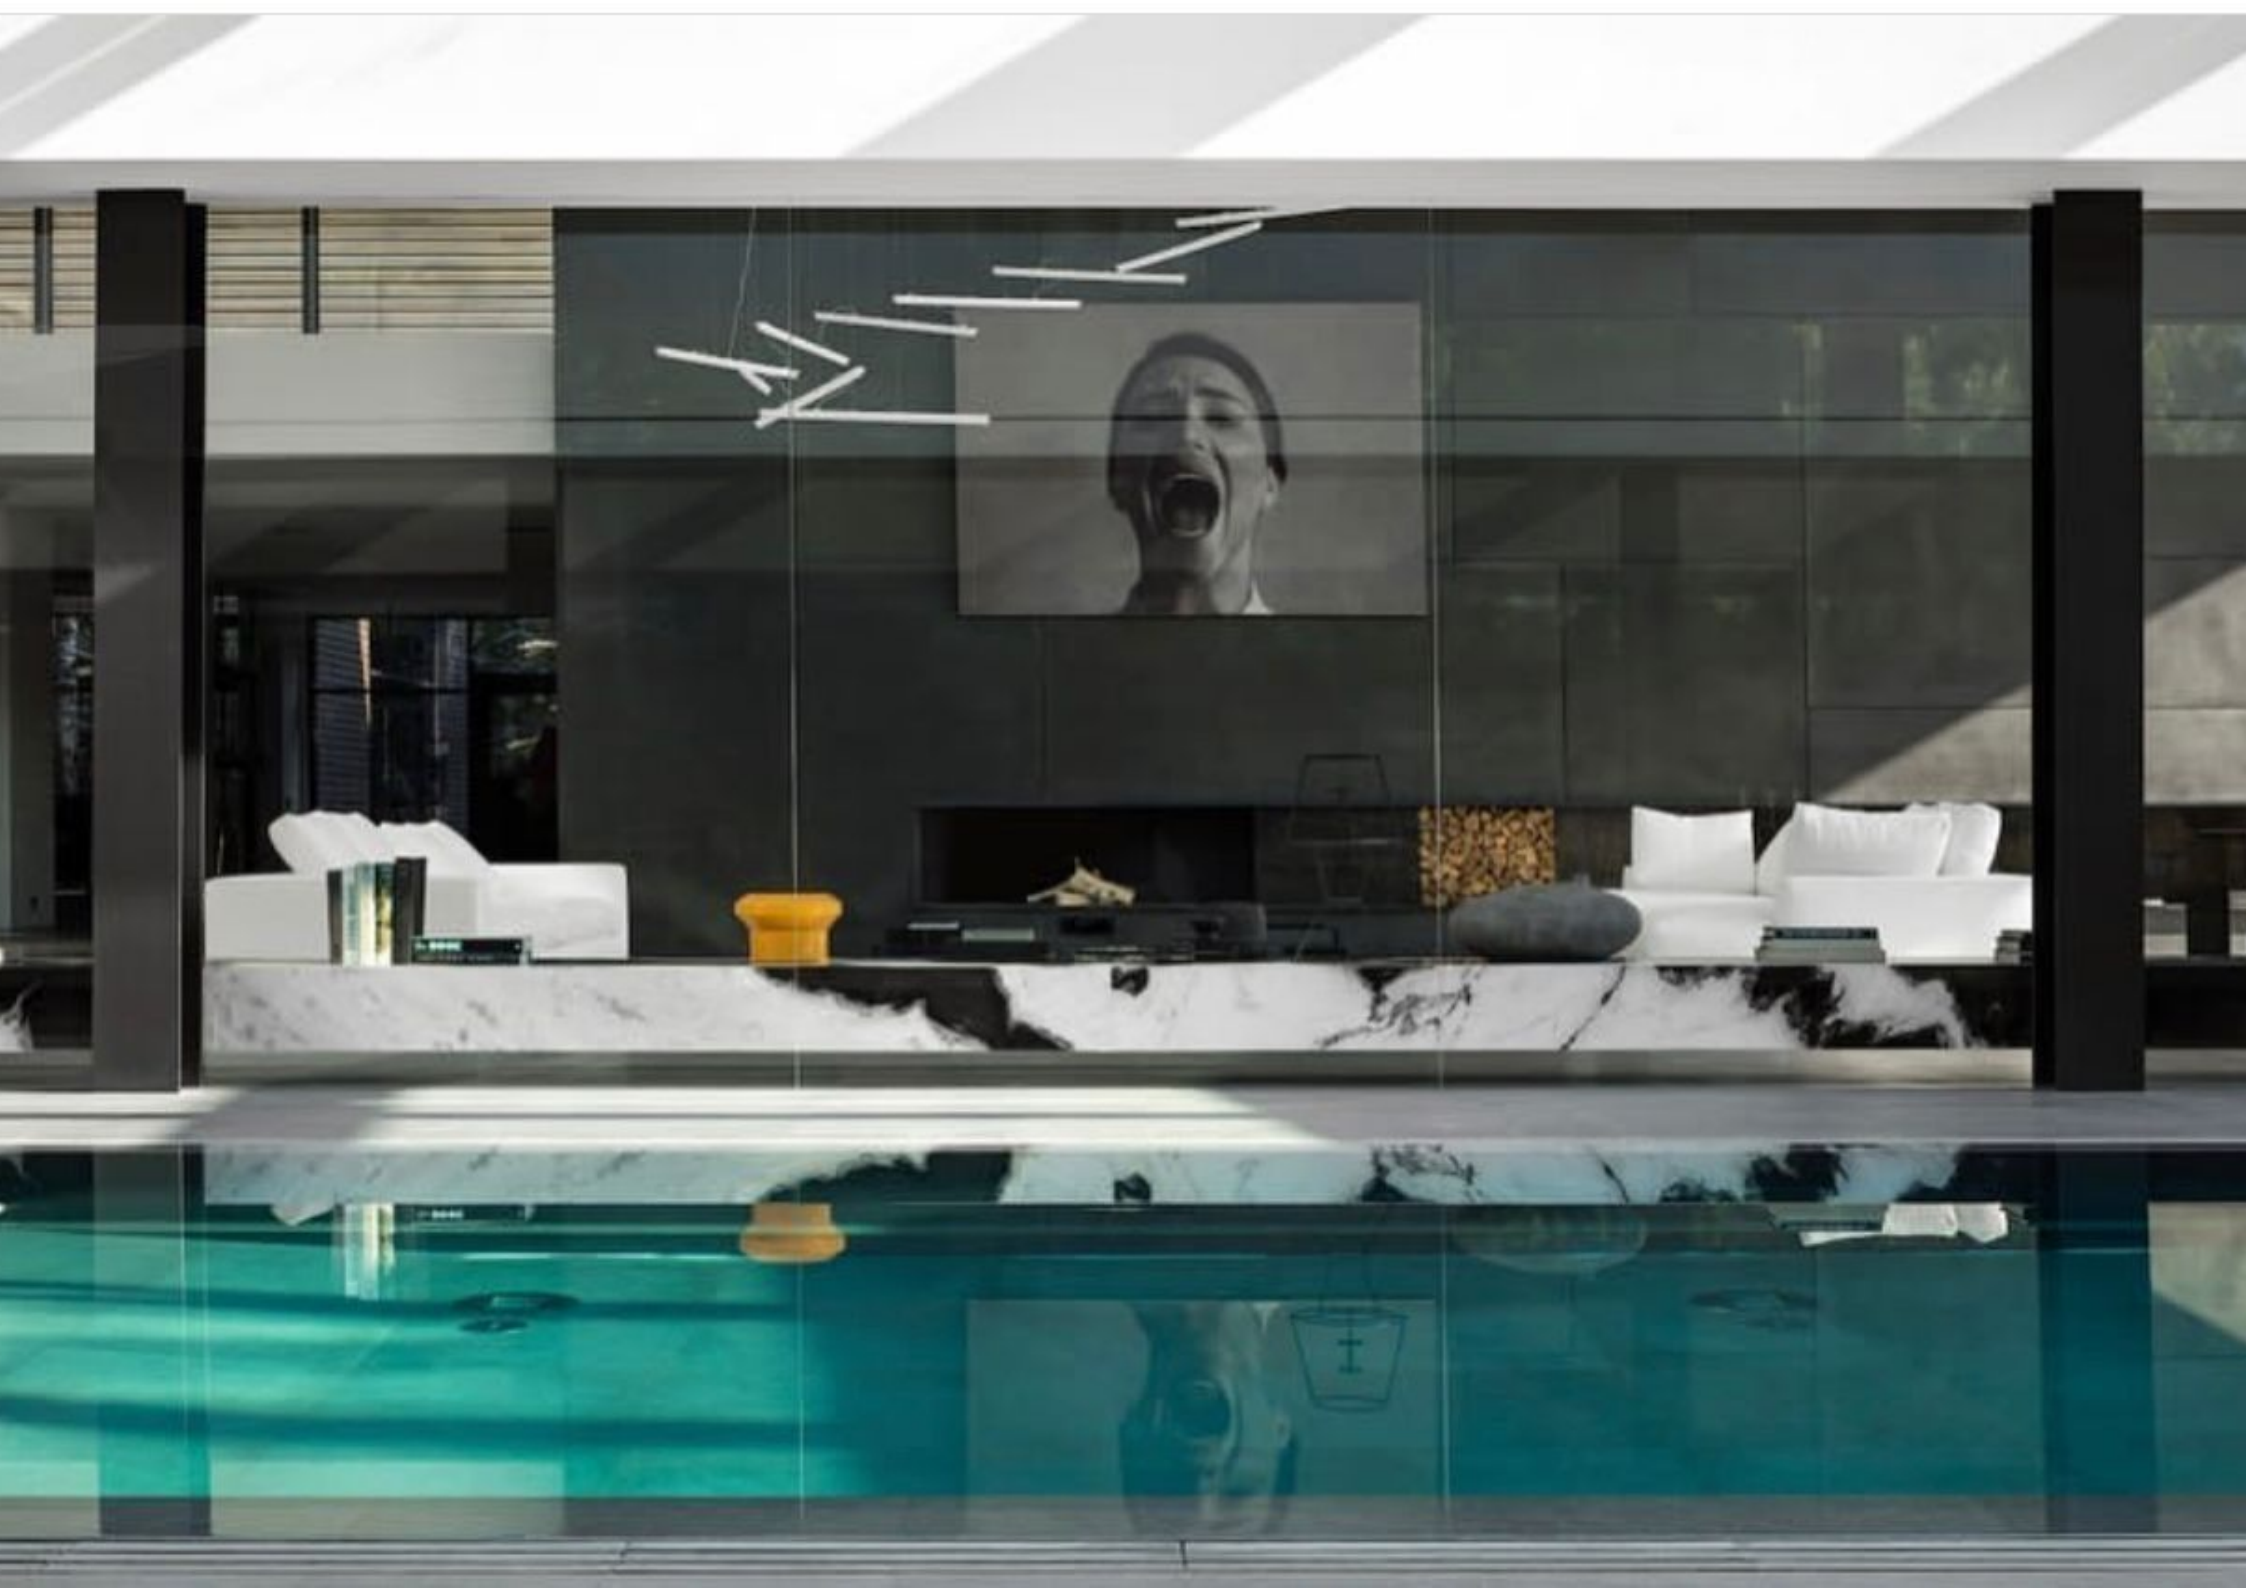

# ПОДРОБНО ОБ ОБЪЕКТЕ

СПАЛЕН

ВАННЫХ КОМНАТ

ЭТАЖНОСТЬ

БАССЕЙН

Рублево-Успенское шоссе, 16 км от МКАД, Лайково. Поселок Лайково- 2. Предлагается к продаже загородная резиденция с панорамными окнами и высокими потолками, достигающими 8 метров, которые наполняют пространство воздухом и светом. Лаконичный интерьер в современном стиле выдержан в бело-серых оттенках. В доме предусмотрены 4 спальни, гостиная с камином и вторым светом, кухня-столовая, SPA-зона с бассейном, хаммамом и сауной, библиотеку, гараж для коллекционных машин и гараж с мойкой на 3 машины. Внутри разместили блок для персонала и комнату для охраны и видеонаблюдения с отдельными входами. На участке выполнен ландшафтный дизайн, вымощены дорожки и высажены кустарники. Стадия строительства: под ключ. Количество уровней: 2. Цоколь: технический этаж, оборудование бассейна, вторая котельная. 1-й этаж: холл, гардеробная, санузел, гостевая спальня, бойлерная, постирочная, гараж с мойкой, гостиная-каминная, кухня-столовая, гостевая комната, санузел, вторая гостиная, зона SPA с бассейном, хаммамом и сауной, санузел, раздевалка, терраса, гараж; 2-й этаж: библиотека, тренажерный зал с санузлом и душевой, 2 спальни с санузлами, гардеробная, спальня с гардеробной, санузлом, сауной и хаммамом, кабинет, комната отдыха, мини-кухня, санузел, блок для персонала с отдельным входом, санузел, комната для охраны, санузел. Лот 69821.