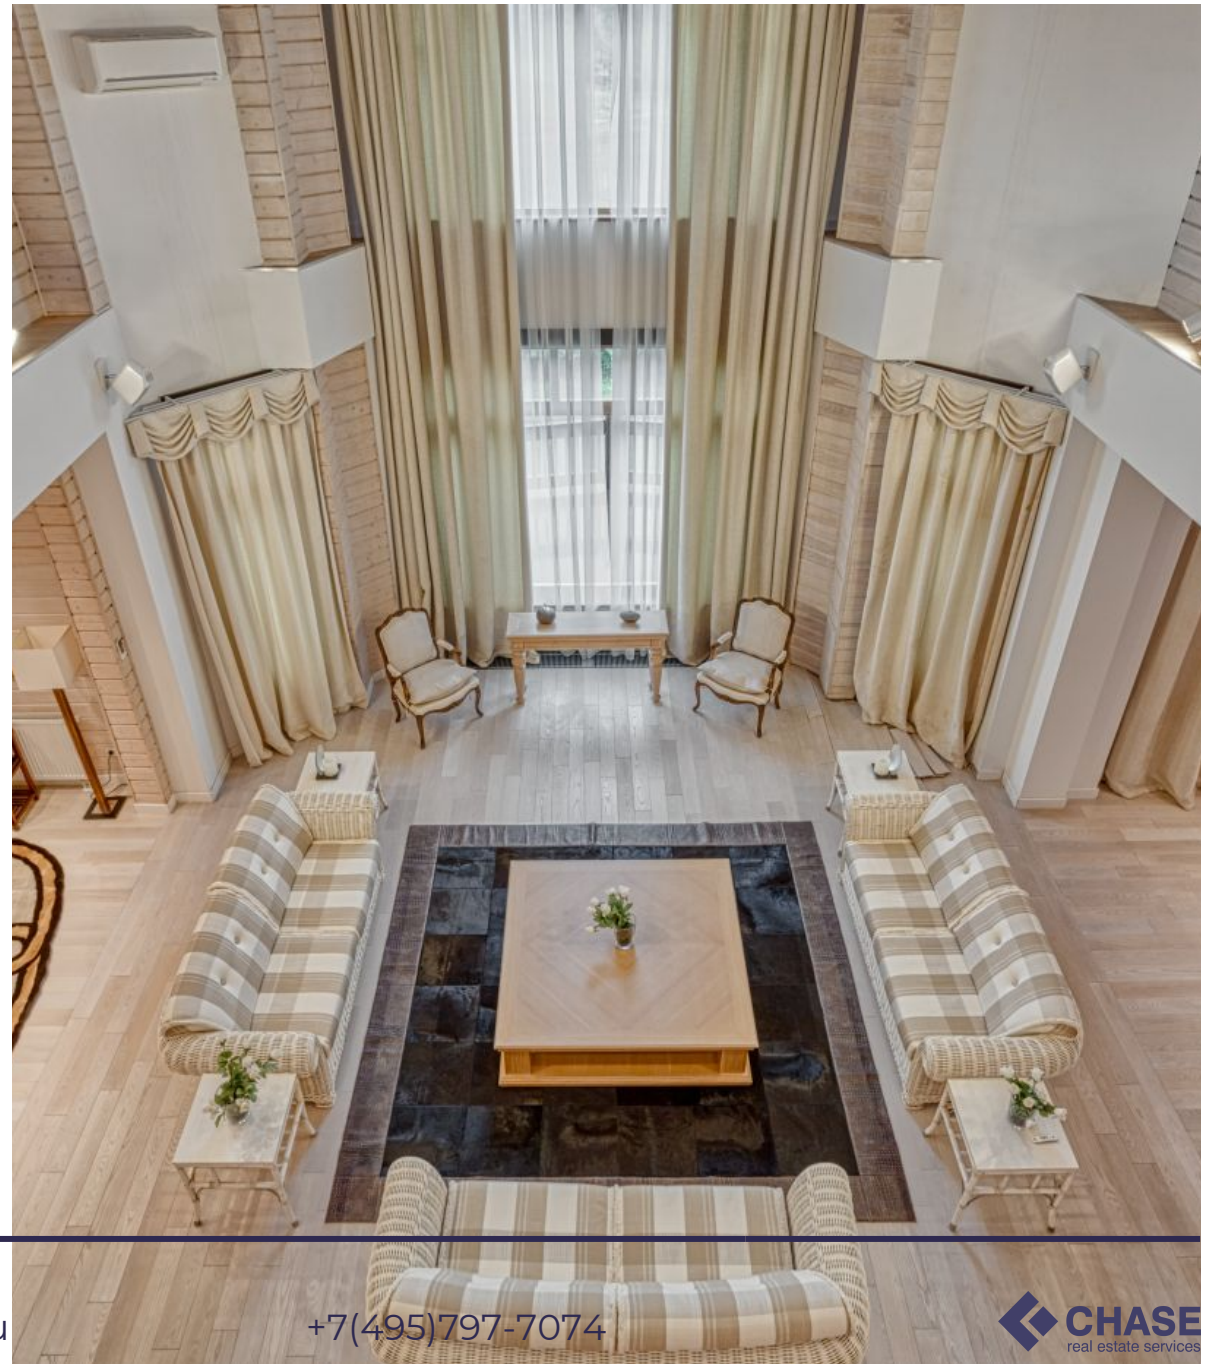

Концепция поселка подразумевает максимальную атмосферу тишины и приватности жителей!

Дом площадью 700 кв.м полностью выполнен из экологических материалов - канадского кедра Lindal канадским производителем Lindal Cedar Homes. Центром притяжения является большая гостиная с камином, с панорамным остеклением со вторым светом и выходом на открытую террасу, кабинет, кинотеатр, большую и малую столовую, изолированную профессиональную кухню, спа зону с сауной и большим джакузи с шикарным видом из панорамных окон. 2й уровень дома это спальная зона с 1 мастер спальней и 3 гостевыми или детскими комнатами. Все спальни со своими ванными комнатами. Так же в доме предусмотрен гараж на 2 авто и спальня для персонала. Дом полностью укомплектован техникой от ведущих производителей и экологичной мебелью.

Здание клубхауса построено в традициях английской архитектуры, его интерьеры создают неповторимую атмосферу гостеприимства. Здесь вы найдете великолепный ресторан итальянской кухни, бар, каминный зал, сигарный салон, бильярдную, караоке-зал, спа-салон и гольф-магазин. Здесь есть все для комфортного проживания и отдыха

Участник AREA!

Пол №19643

chaseestate.ru

+7(495)797-7074

CHASE
real estate services