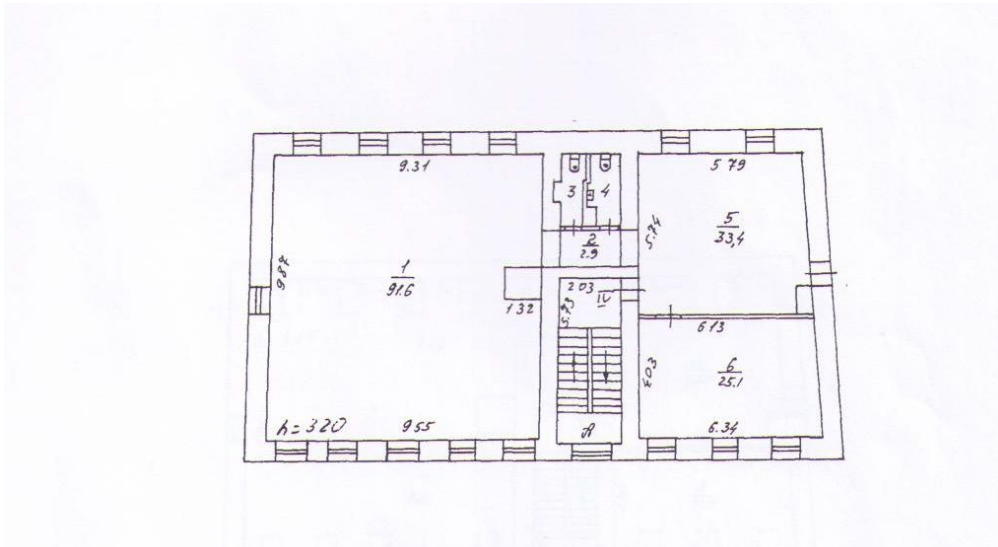

МЕТРО

АДРЕС

Известковый пер, д 5, стр 2
ЦЕНТРАЛЬНЫЙ

ОПИСАНИЕ

Предлагается на продажу комплекс зданий в Известковом переулке.

Общая площадь - 1694 кв.м (859+835 кв.м)
В помещениях выполнена качественная внутренняя отделка, планировка - смешанная.

Земельный участок оформлен в долгосрочную аренду.

Наземная парковка.

Часть помещений сдано в аренду.

ЗДАНИЕ 1694 М²

ЗДАНИЕ 1694 М²

мансарда

цоколь

КОНТАКТЫ