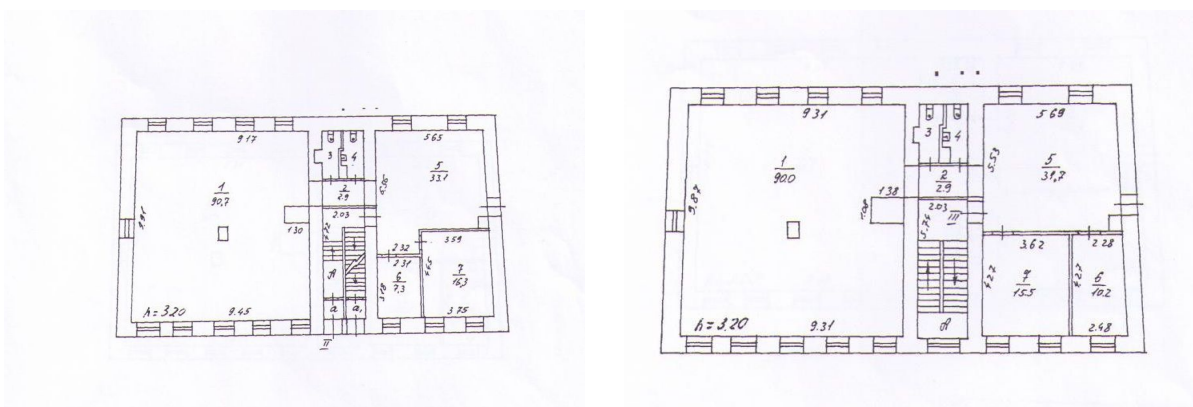

СТОИМОСТЬ

10 000 000 $

5 903 / м²

НАЛОГОВАЯ

НАЛОГ
с НДС