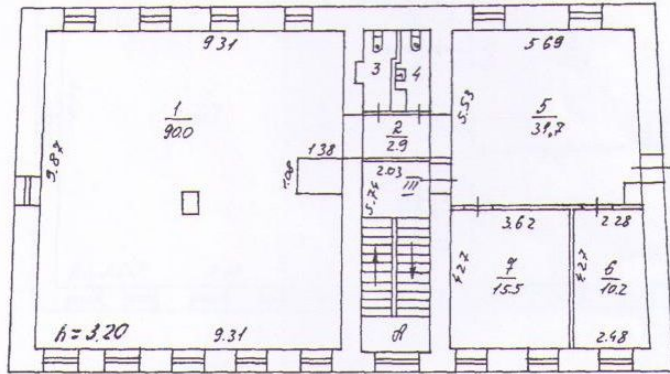

МЕТРО

АДРЕС

Известковый пер, д 5, стр 2
ЦЕНТРАЛЬНЫЙ

ОПИСАНИЕ

Предлагается на продажу комплекс зданий в Известковом переулке.

Общая площадь - 1694 кв.м (859+835 кв.м)
В помещениях выполнена качественная внутренняя отделка, планировка - смешанная.

Земельный участок оформлен в долгосрочную аренду.

Наземная парковка.

Часть помещений сдано в аренду.

ЗДАНИЕ 1694 М²

ЗДАНИЕ 1694 М²

мансарда

цоколь

КОНТАКТЫ