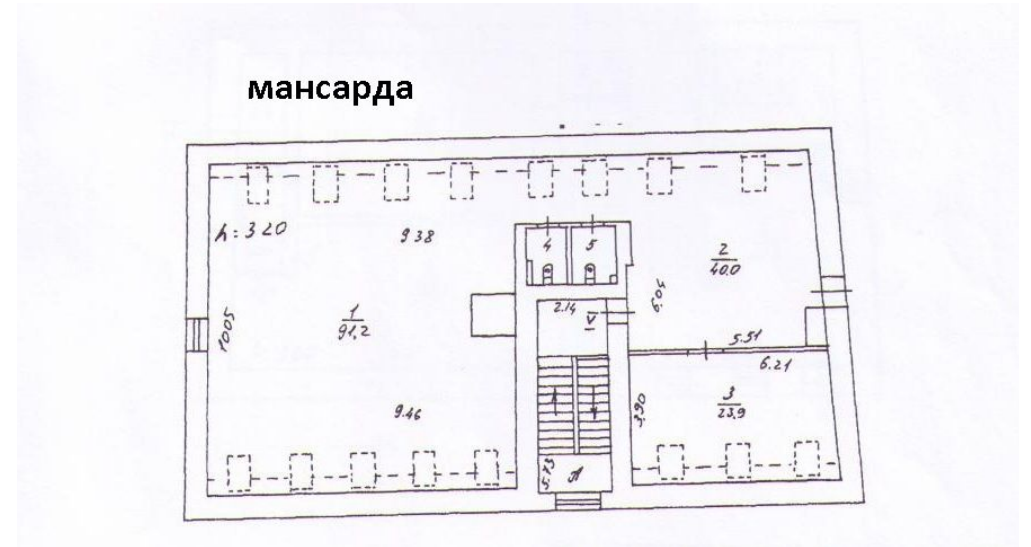

МЕТРО

АДРЕС

Известковый пер, д 5, стр 2
ЦЕНТРАЛЬНЫЙ

ОПИСАНИЕ

Предлагается на продажу комплекс зданий в Известковом переулке.

Общая площадь - 1694 кв.м (859+835 кв.м)
В помещениях выполнена качественная внутренняя отделка, планировка - смешанная.

Земельный участок оформлен в долгосрочную аренду.

Наземная парковка.

Часть помещений сдано в аренду.

ЗДАНИЕ 1694 М²

ЗДАНИЕ 1694 М²

мансарда

цоколь

КОНТАКТЫ