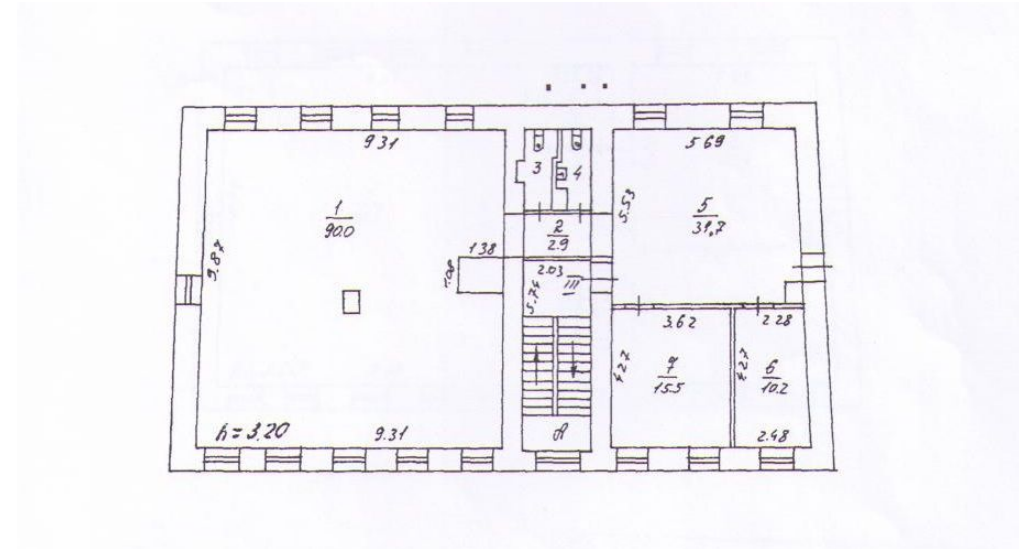

МЕТРО

АДРЕС

Известковый пер, д 5, стр 2
ЦЕНТРАЛЬНЫЙ

ОПИСАНИЕ

Предлагается на продажу комплекс зданий в Известковом переулке.

Общая площадь - 1694 кв.м (859+835 кв.м)
В помещениях выполнена качественная внутренняя отделка, планировка - смешанная.

Земельный участок оформлен в долгосрочную аренду.

Наземная парковка.

Часть помещений сдано в аренду.

ЗДАНИЕ 1694 М²

ЗДАНИЕ 1694 М²

мансарда

цоколь

КОНТАКТЫ