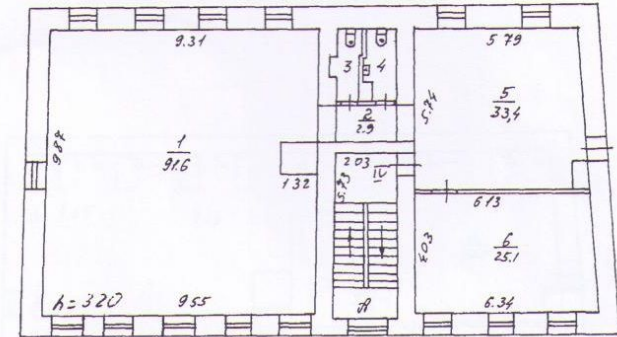

МЕТРО

АДРЕС

Известковый пер, д 5, стр 2
ЦЕНТРАЛЬНЫЙ

ОПИСАНИЕ

Предлагается на продажу комплекс зданий в Известковом переулке.

Общая площадь - 1694 кв.м (859+835 кв.м)
В помещениях выполнена качественная внутренняя отделка, планировка - смешанная.

Земельный участок оформлен в долгосрочную аренду.

Наземная парковка.

Часть помещений сдано в аренду.

ЗДАНИЕ 1694 М²

ЗДАНИЕ 1694 М²

мансарда

цоколь

КОНТАКТЫ