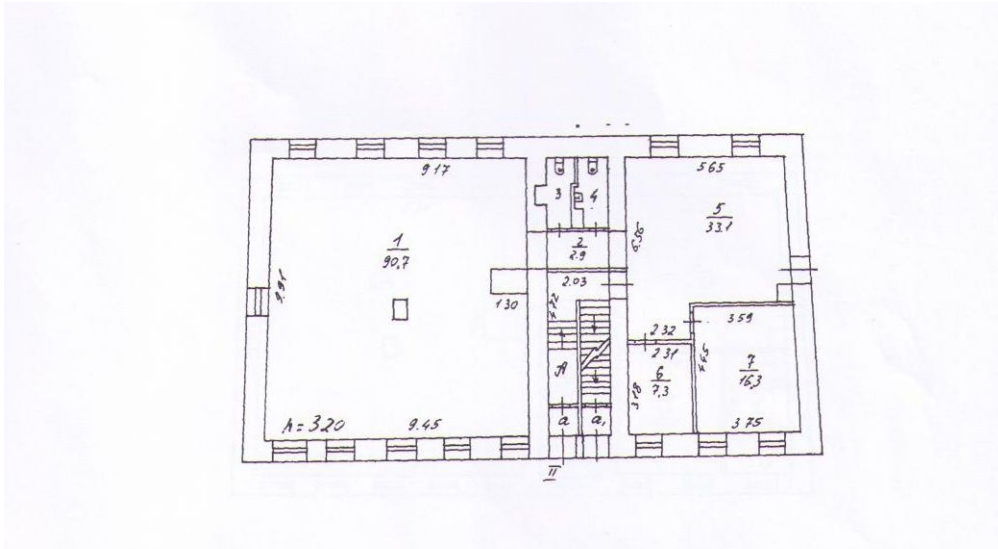

МЕТРО

АДРЕС

Известковый пер, д 5, стр 2
ЦЕНТРАЛЬНЫЙ

ОПИСАНИЕ

Предлагается на продажу комплекс зданий в Известковом переулке.

Общая площадь - 1694 кв.м (859+835 кв.м)
В помещениях выполнена качественная внутренняя отделка, планировка - смешанная.

Земельный участок оформлен в долгосрочную аренду.

Наземная парковка.

Часть помещений сдано в аренду.

ЗДАНИЕ 1694 М²

ЗДАНИЕ 1694 М²

мансарда

цоколь

КОНТАКТЫ