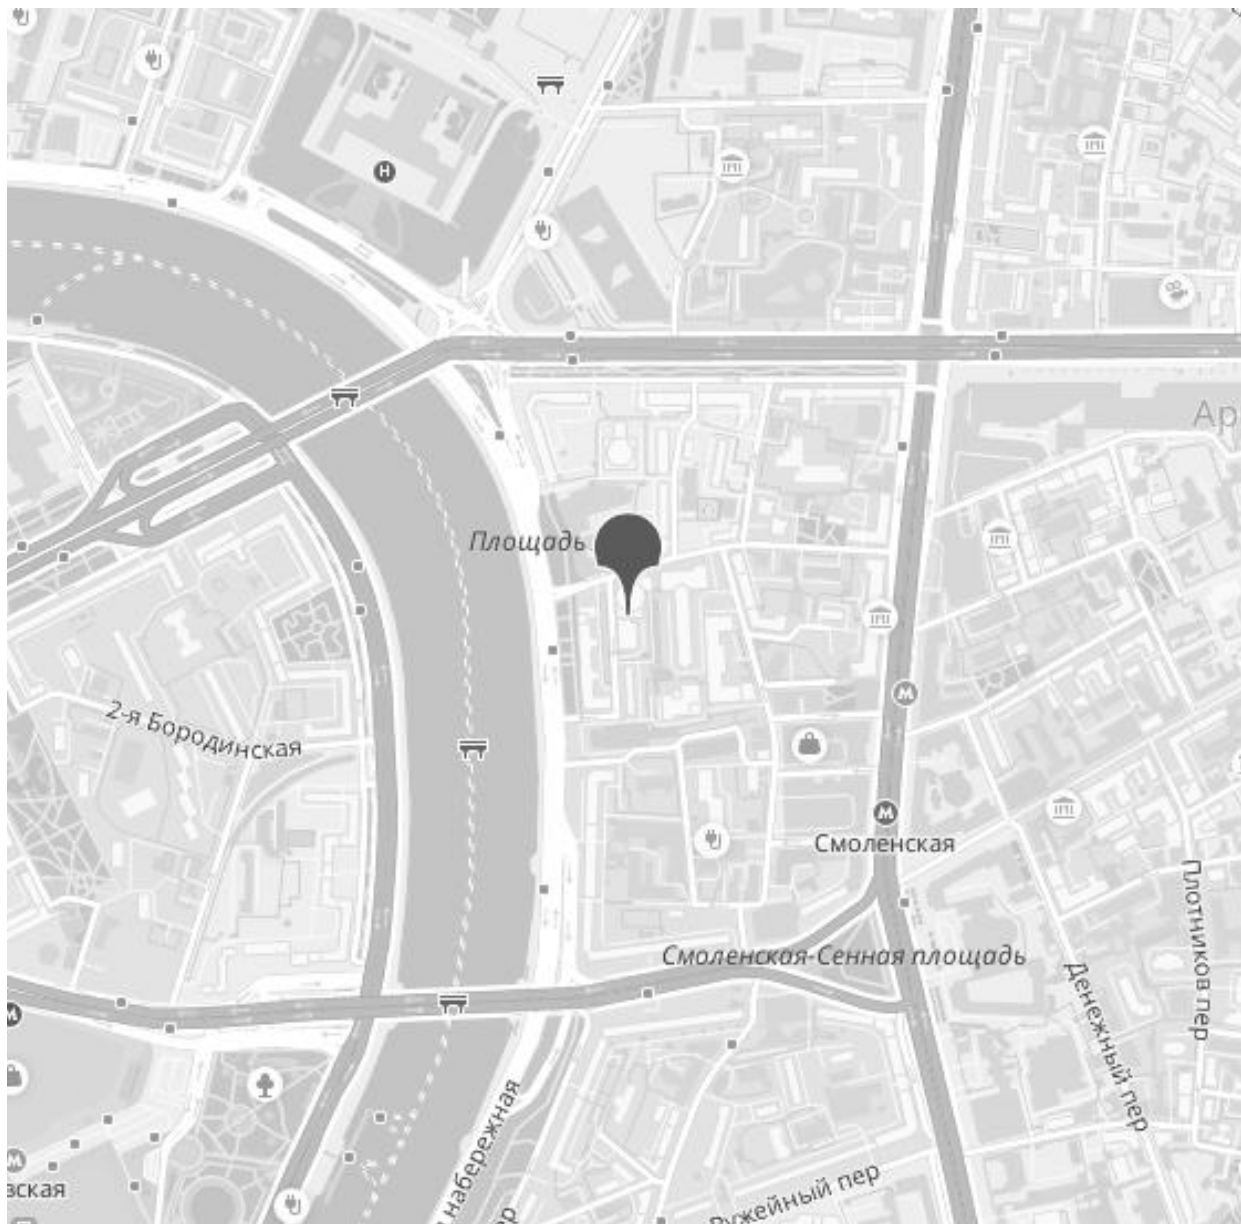

СТОИМОСТЬ
1 700 000 \$
13 600 /M2

МЕТРО СМОЛЕНСКАЯ
г Москва, Малый
Новопесковский пер, д 8

ПЛОЩАДЬ
125 M²

КОМНАТ
3

ЭТАЖ/ЭТАЖНОСТЬ
4 / 17

ОТДЕЛКА
дизайнерский

РАСПОЛОЖЕНИЕ НА КАРТЕ

ДОМ НА СМОЛЕНСКОЙ НАБЕРЕЖНОЙ

АДРЕС

г Москва, Малый
Новопесковский пер,
д 8

МЕТРО

Смоленская

5 минут пешком

ОКРУГ

Арбат

РАЙОН