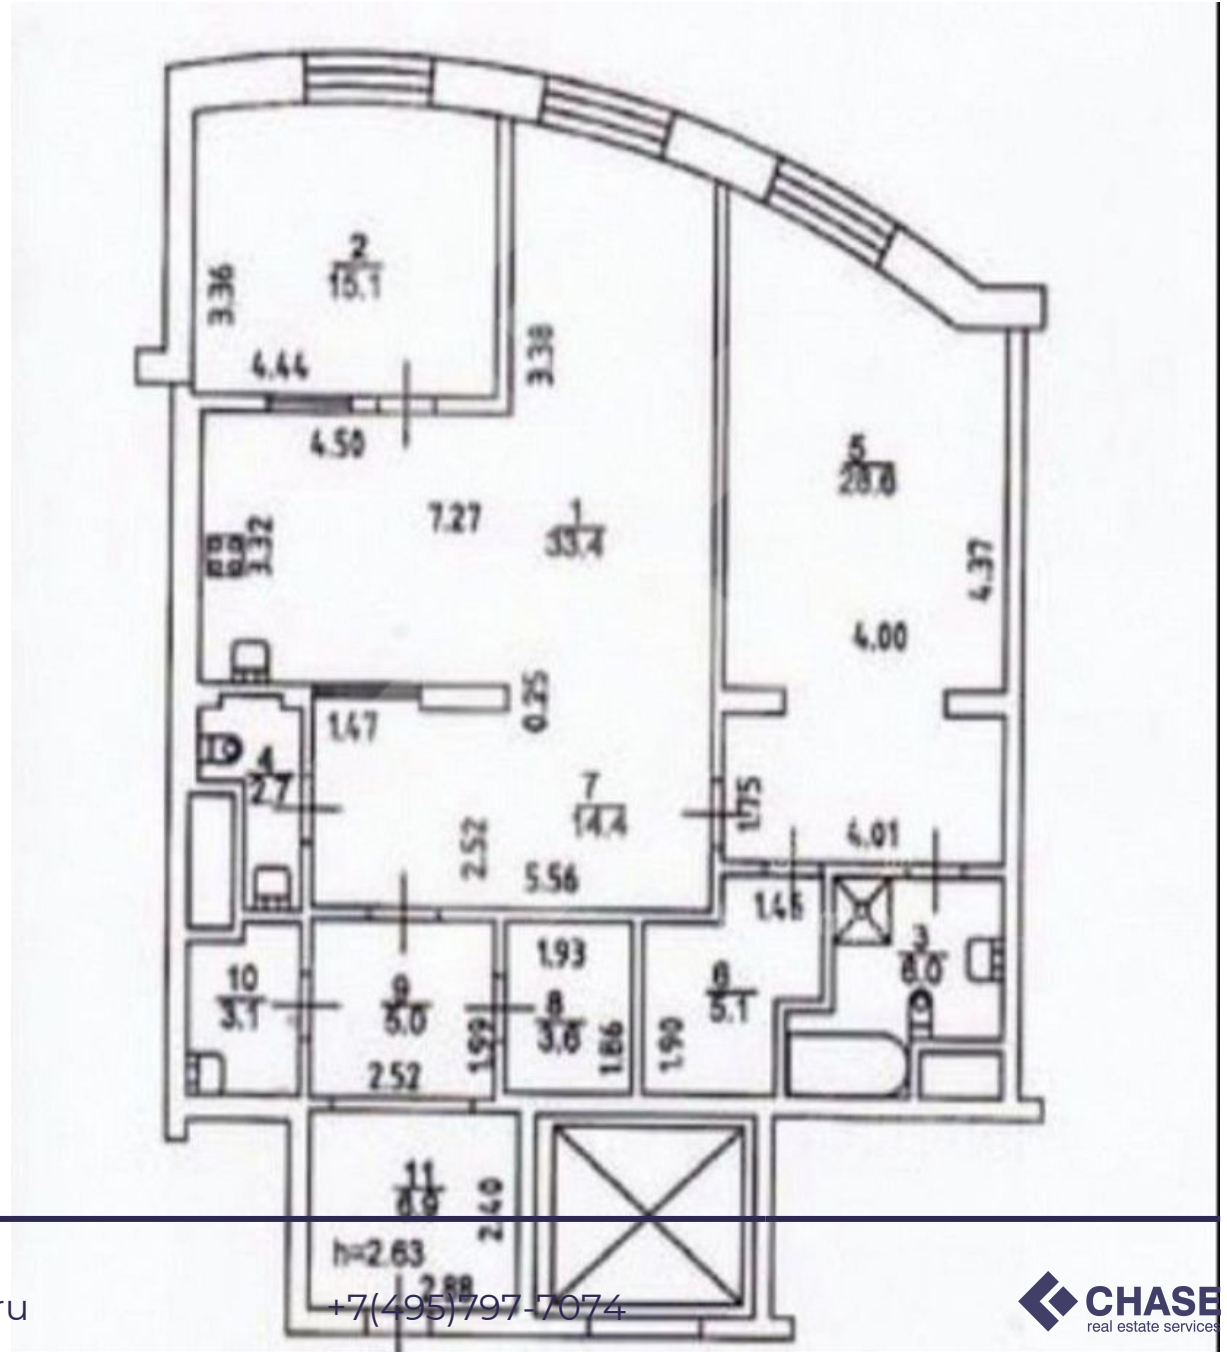

Локация ЦАО и этим все сказано - яркие доминанты культурной и развлекательной жизни и инфраструктуры Москвы. Арбат – это мы, Москва - это я!

ЖК Дом на Смоленской набережной — проект 2006г. класса премиум в историческом центре Москвы. Прямой вид на Москва-Сити со входа, который заряжает Ваш день. Огромный холл, высокие потолки, панорамные окна, консьерж, охрана, видеонаблюдение.

Предлагается трехкомнатная квартира. Авторский дизайн выполнен с использованием дорогих материалов. Планировкой предусмотрено: кухня-гостиная, мастер-спальня, вторая спальня/кабинет, две гардеробные, две ванны и хозяйственная комната. Квартира полностью меблирована, укомплектована техникой и готова к заселению. Кухня оснащена всей премиальной техникой Miele.

Окна выходят во внутренний двор. 8 квартир на этаже. Высота потолков 3,2 метра.

Внутренняя отделка комплекса проводилась с использованием таких материалов, как мрамор, патинированная латунь и ценные породы дерева. В таком сочетании они придают общим помещениям комплекса, а именно входной группе, вестибюлю пролетам и лифтам торжественный вид с оттенком изысканной роскоши.

В доме центральная система кондиционирования, очистки воздуха, система вентиляции фирма Wolf, пожарная система фирмы Securiton.

Лот № 39335

Консьерж-служба, круглосуточная охрана и видеонаблюдение на территории.

chaseestate.ru

+7(495)797-7074