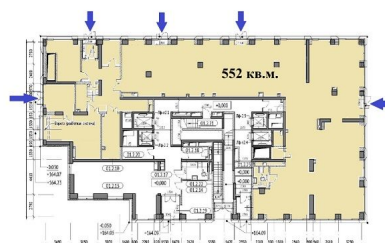

УЛИЦА БОТАНИЧЕСКАЯ

П
А
Р
К
О
В
К
А