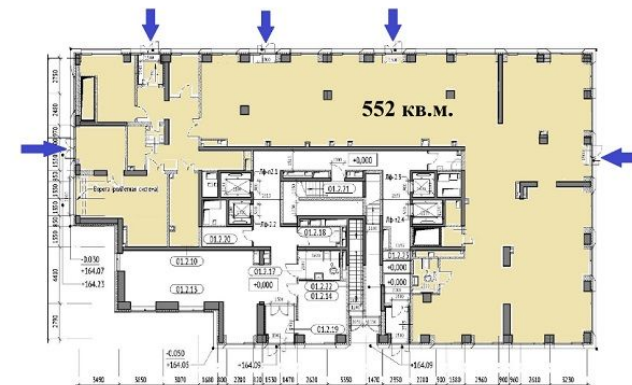

Т
Е
Р
М
Ы

Внутренняя территория ЖК: спортивная площадка, детские площадки