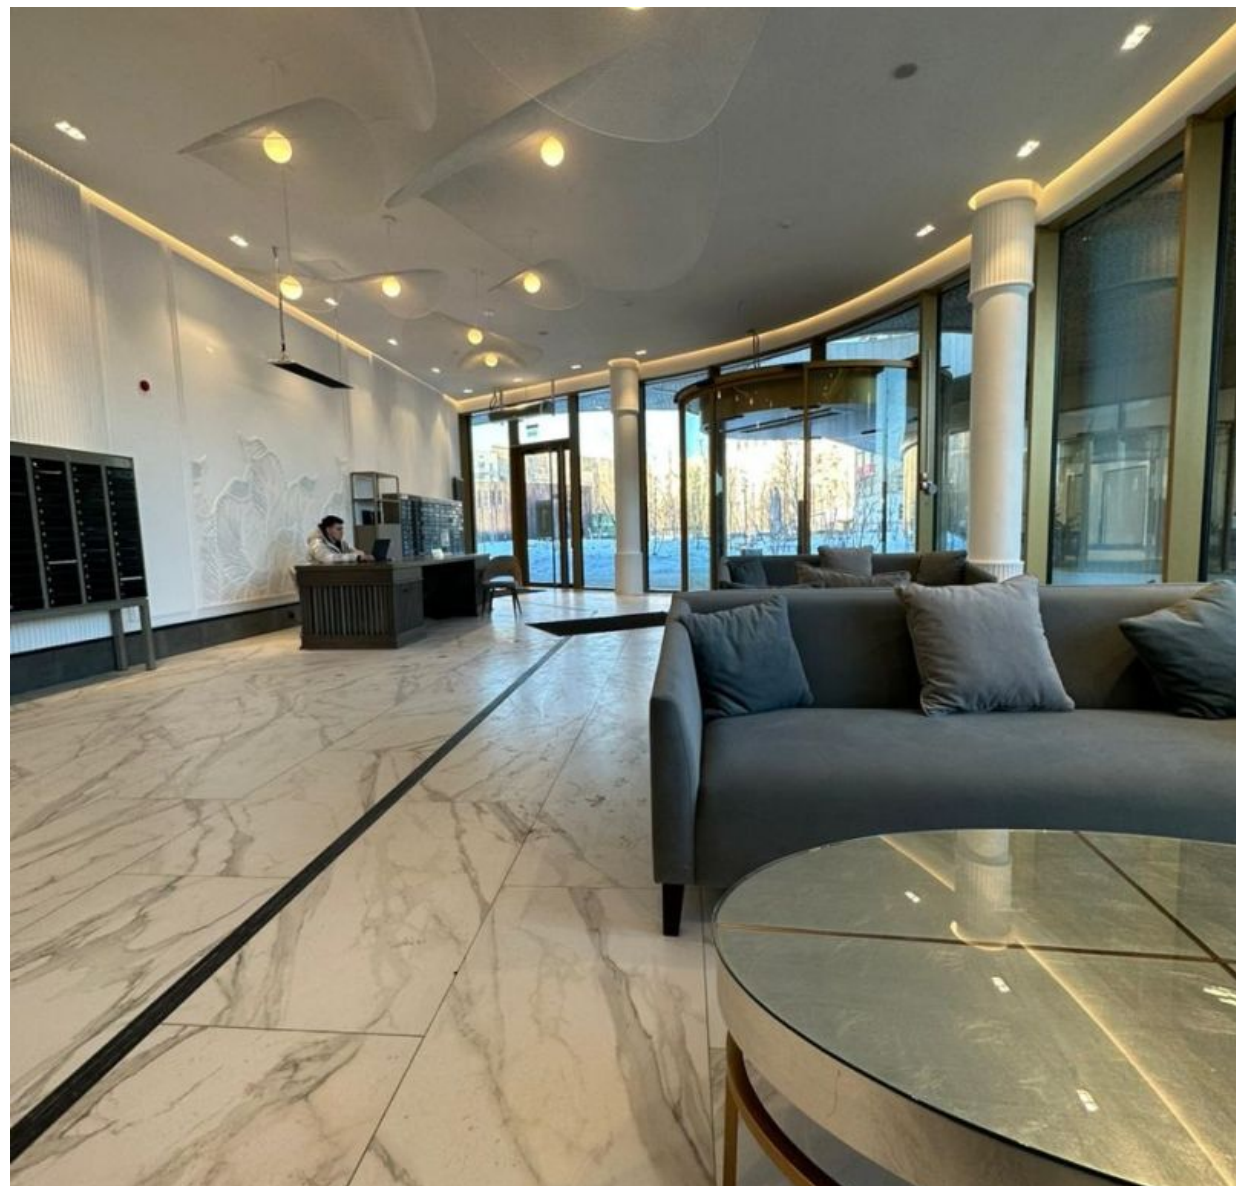

ПОДРОБНО ОБ ОБЪЕКТЕ

КОМНАТ/СПАЛЕН

2

ВЫСОТА ПОТОЛКОВ

КОЛ-ВО САМУЗЛОВ

ПАРКИНГ

Лот J57875

Продается видовая 2-х комнатная квартира в ЖК Фили Сити. Функциональная, очень удобная планировка квартиры. Выполнен современный дизайнерский ремонт. Есть вся необходимая мебель и техника.

ЖК Filicity -это комплекс бизнес-класса, с этажностью от 6 до 42 этажей, реализованный компанией MR Group.

Приватный двор, детские и спортивные площадки, кафе и рестораны, площадь с фонтаном. Охраняемая территория, авторские входные группы, подземный паркинг. В шаговой доступности находятся спорткомплекс, детский парк, школа искусств и школа олимпийского резерва, общеобразовательные школы, аптеки, бассейн, кинотеатры.