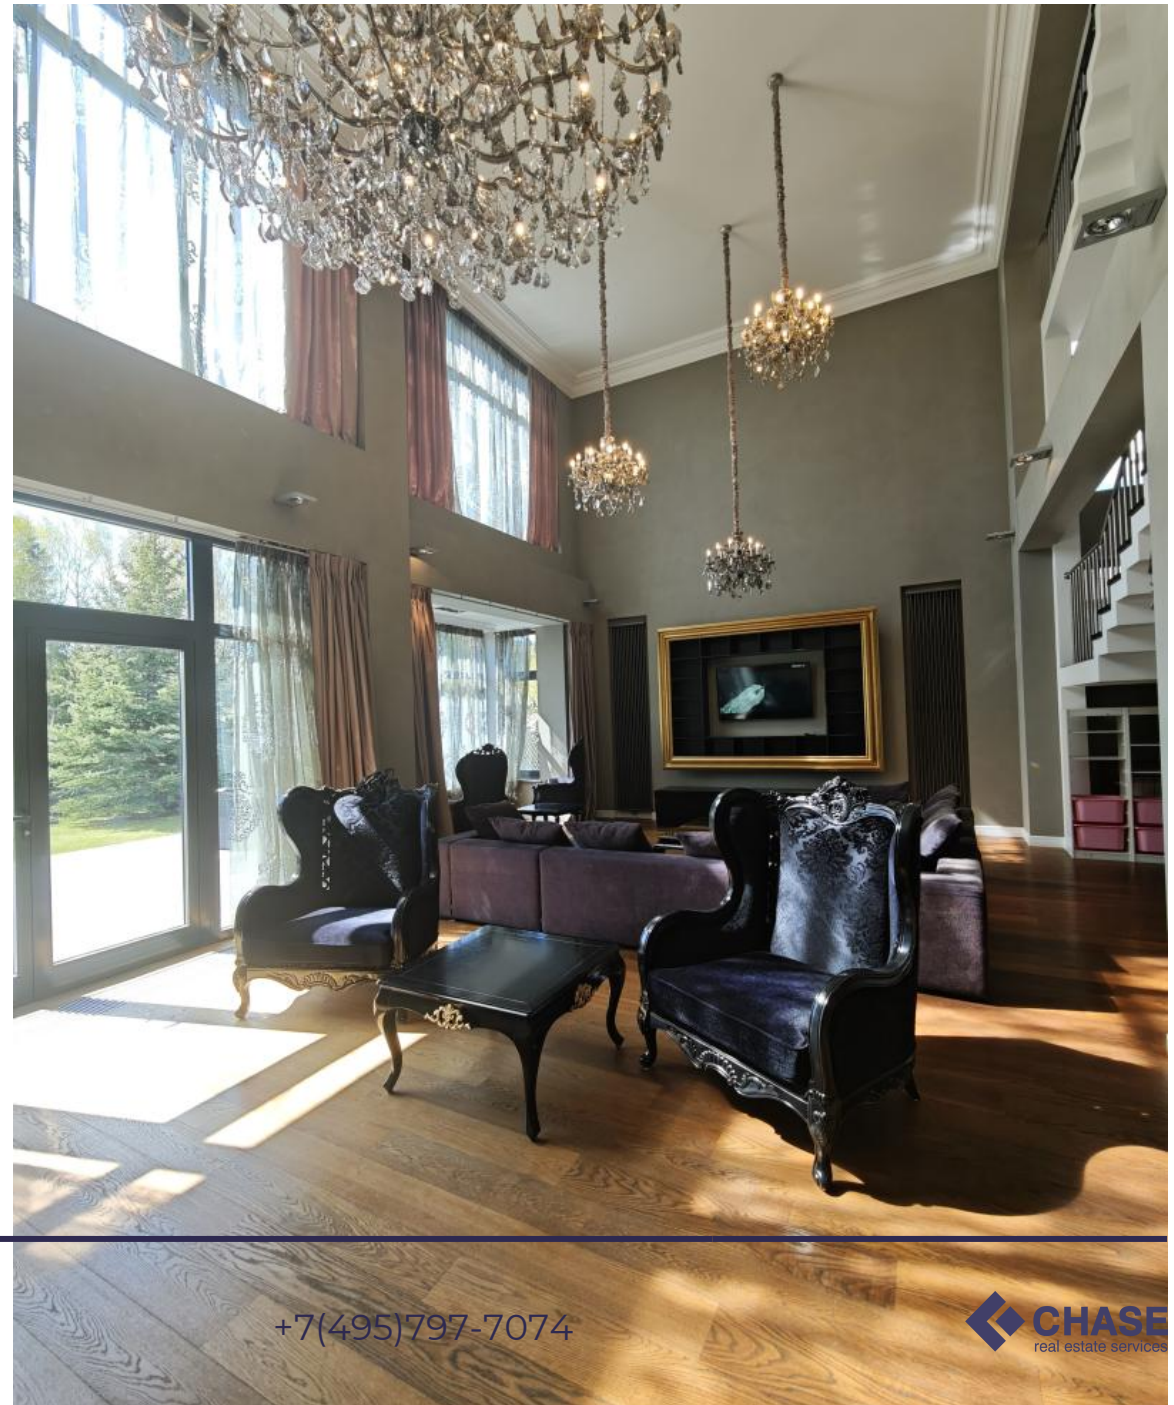

Отделка - под ключ.

ФУНКЦИОНАЛЬНАЯ ПЛАНИРОВКА:

1 этаж: холл, гостиная со вторым светом, кухня-столовая, кабинет, гостевой с/у, комната для персонала с с/у, постирочная, гараж на 2 машины.

2 этаж: вторая гостиная с верандой, 3 спальни, 3 с/у.

3 этаж: холл со стеклянной крышей, 4 спальни, 2 с/у, гардеробная.

На участке: великолепный ландшафт с террасой, обустроенный спуск и берег реки, детская площадка, зона барбекю, вертолетная площадка (поле для игры в футбол). На участке свой небольшой лес из сосен и березы порядка 9 соток.

О ПОСЕЛКЕ:

КП "Резиденция Бенилюкс" элитный поселок с развитой инфраструктурой, расположенный в живописной местности, расположен на 22-м км Новорижского шоссе, в получасе езды от Москвы. Поселок окружен вековым сосновым лесом, поэтому здесь невероятно красиво и спокойно. Благоустроенные улицы вымощены камнем, повсюду растут деревья и декоративные кустарники, а в центре находится огромный живописный пруд. Богатая инфраструктура: здесь есть продуктовый магазин, кафе и рестораны, бизнес-центр, танцевальная и театральная студии, теннисные корты и бассейны, фитнес-клуб, косметический салон, сауны и SPA, дом детского творчества, боулинг, кинозал, бильярд, супермаркет и аптека. Работает строгая пропускная система и видеонаблюдение. Безопасность жителям поселка обеспечивает профессиональная служба охраны.

лот N=58167

chaseestate.ru

+7(495)797-7074

CHASE
real estate services