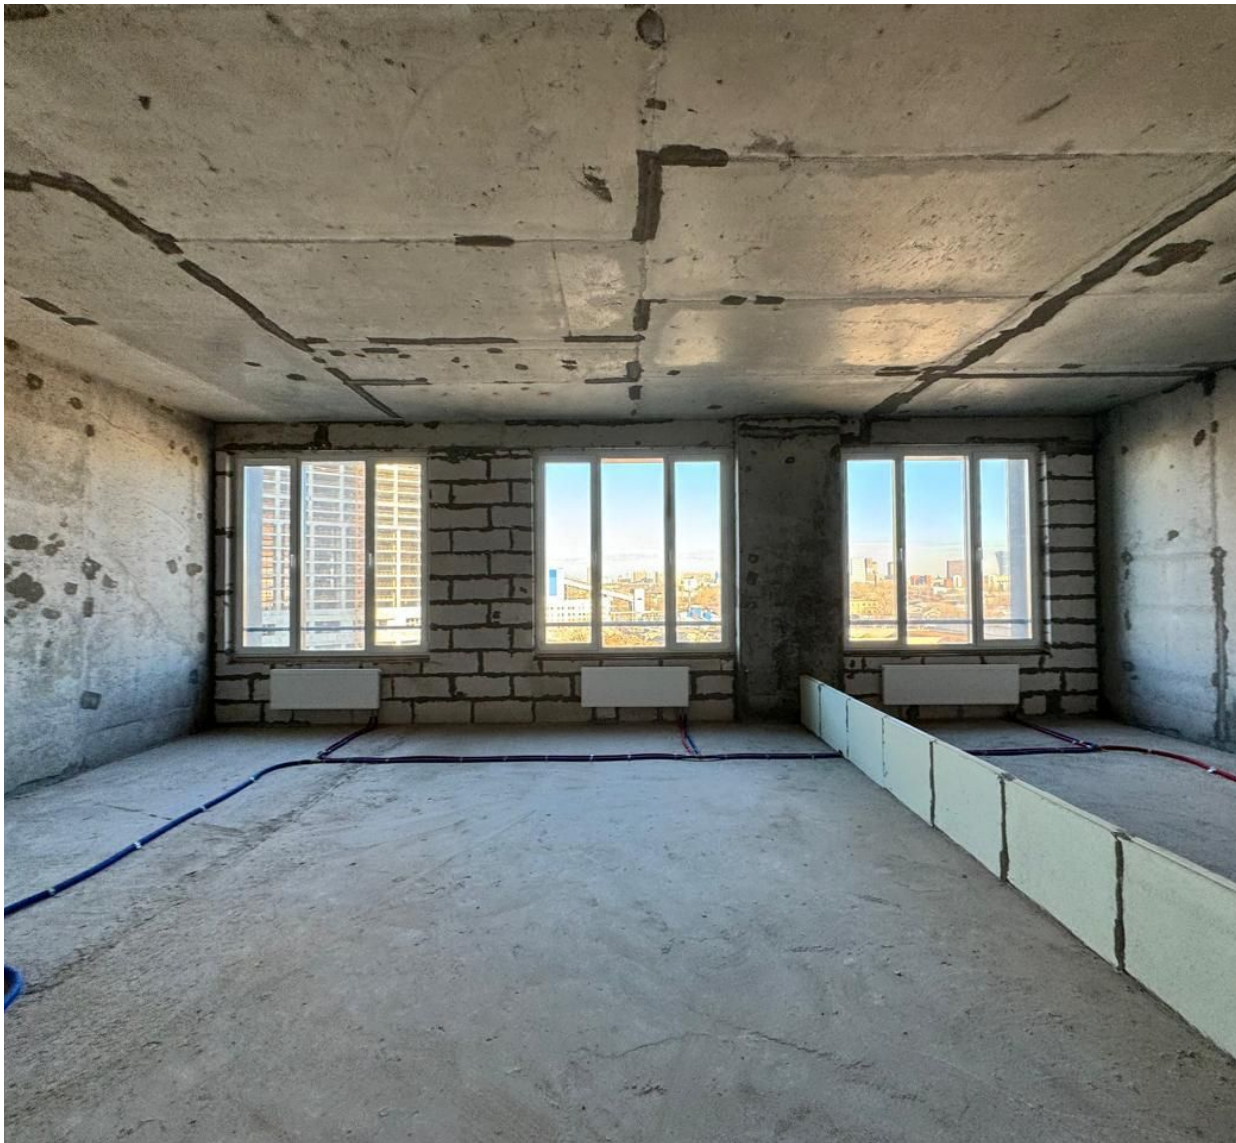

ЖК «СЕРДЦЕ СТОЛИЦЫ»

ГОД ПОСТРОЙКИ
2024

ЗАСТРОЙЩИК
**ООО «СЗ
«Сердце
Столицы»**
ЭТАЖНОСТЬ
41

КОЛ-ВО КВАРТИР