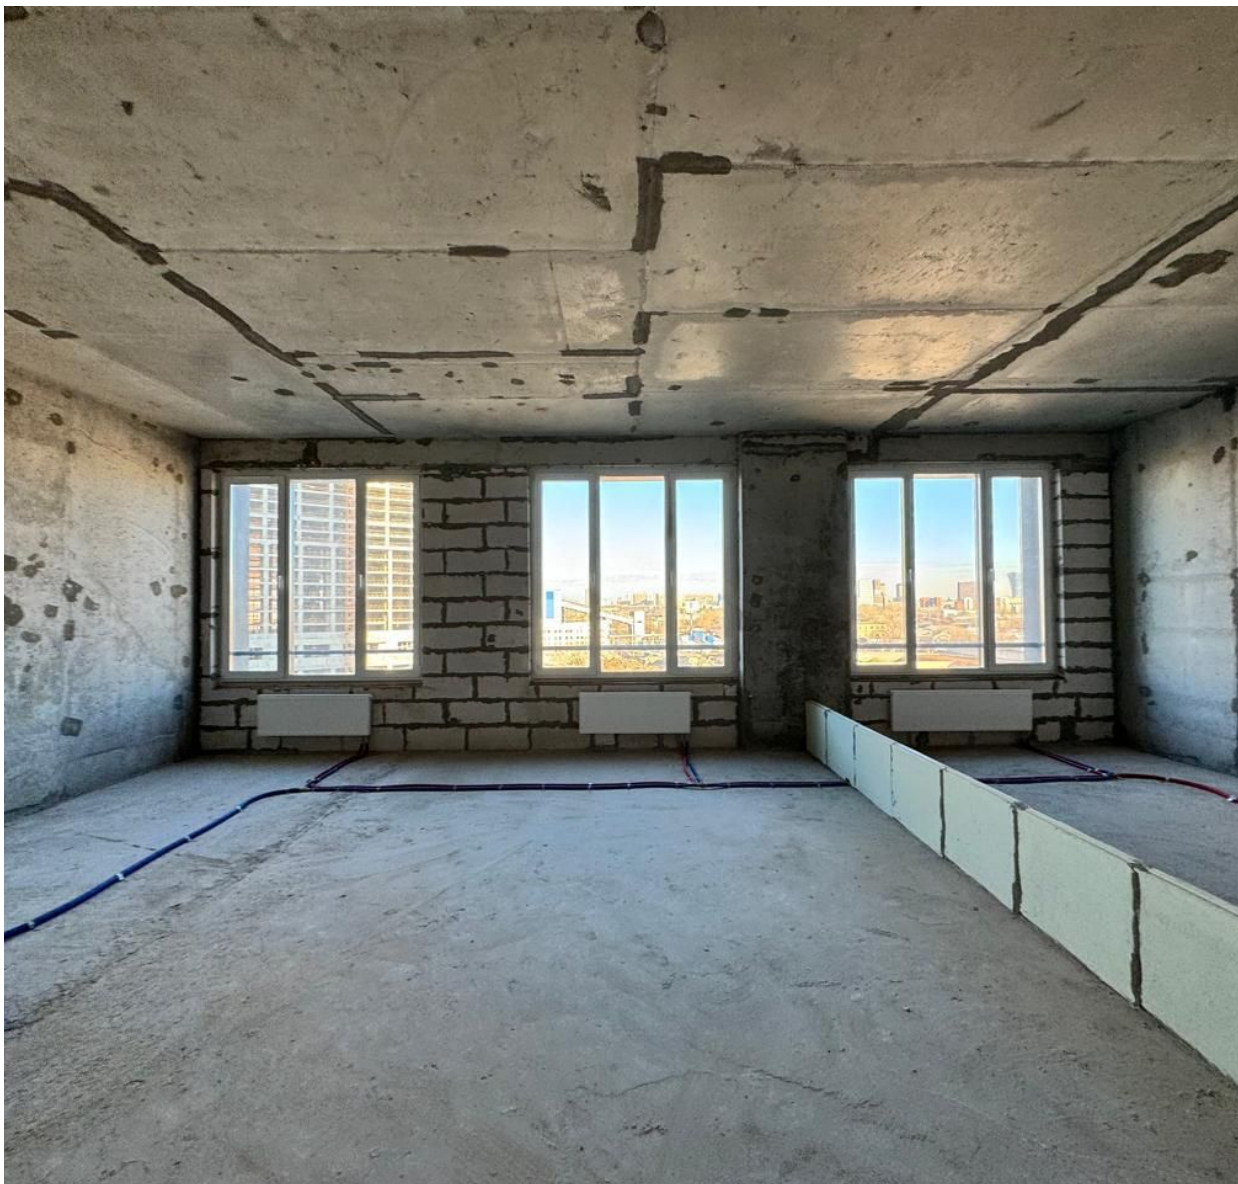

КОНТАКТЫ

БЕКНАЗАРОВА ВИКТОРИЯ

СПЕЦИАЛИСТ ПО
НЕДВИЖИМОСТИ

Департамент городской
недвижимости
Агентство элитной
недвижимости

ул Малая Пироговская, д 16

+7(967)807-0920

beknazarova@chaseestate.ru

chaseestate.ru