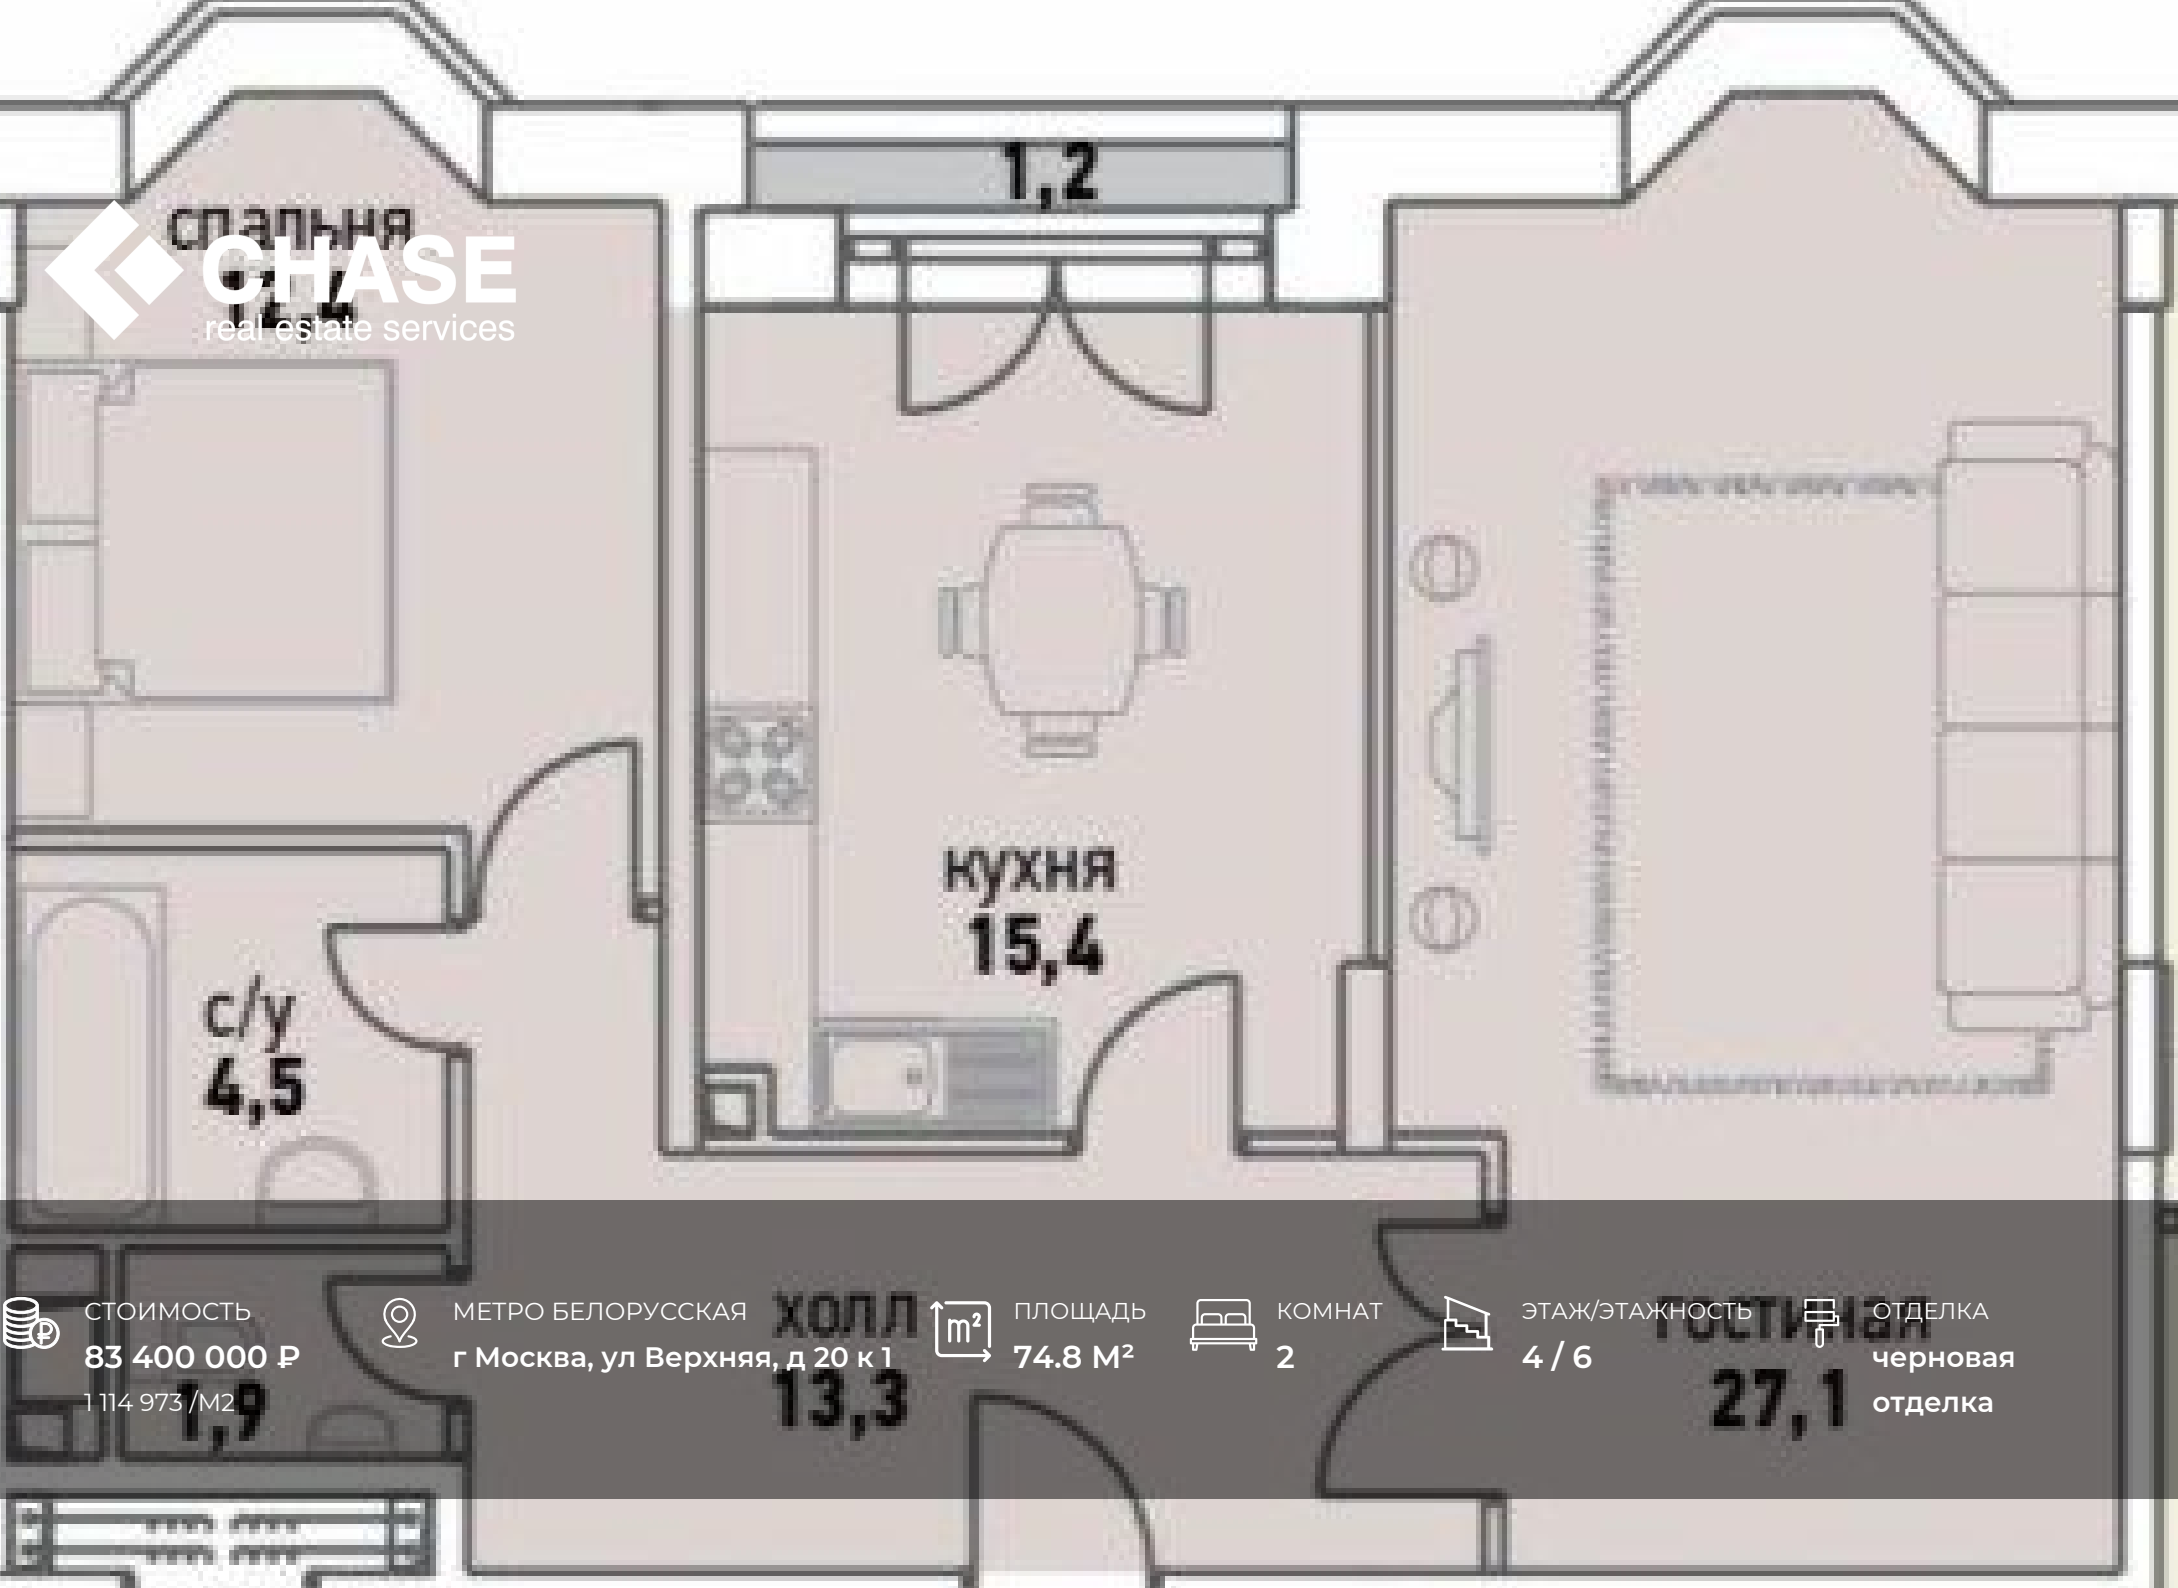

CHASE
real estate services

СТОИМОСТЬ
83 400 000 Р
1 114 973 / M2

МЕТРО БЕЛОРУССКАЯ
г Москва, ул Верхняя, д 20 к 1

ПЛОЩАДЬ
74.8 M²

КОМНАТ
2

ЭТАЖ/ЭТАЖНОСТЬ
4 / 6

ОТДЕЛКА
черновая
отделка

ХОЛЛ
13,3

ГОСТИНАЯ
27,1

1,2

спальня
12,4

с/у
4,5

кухня
15,4

РАСПОЛОЖЕНИЕ НА КАРТЕ

ЖК «СУББОТА»

АДРЕС

г Москва, ул Верхняя, д 20 к 1

МЕТРО

Белорусская

8 минут пешком

ОКРУГ

Северный

РАЙОН

Беговой

83 400 000 Р

1 114 973 /M2

ПОДРОБНО ОБ ОБЪЕКТЕ

КОМНАТ/СПАЛЕН
2

ВЫСОТА ПОТОЛКОВ
3.2

КОЛ-ВО САМУЗЛОВ
2

ПАРКИНГ
Подземная

ЖК премиум-класса "Суббота". Вашему вниманию в продажу предлагается 2х комнатная квартира БЕЗ ОТДЕЛКИ с возможностью реализовать ваши дизайнерские идеи и спроектировать пространство так, как необходимо именно Вам, учитывая все нюансы и предпочтения. Высота потолков-3.20 м. Окна квартиры комфортно выходят на парк.