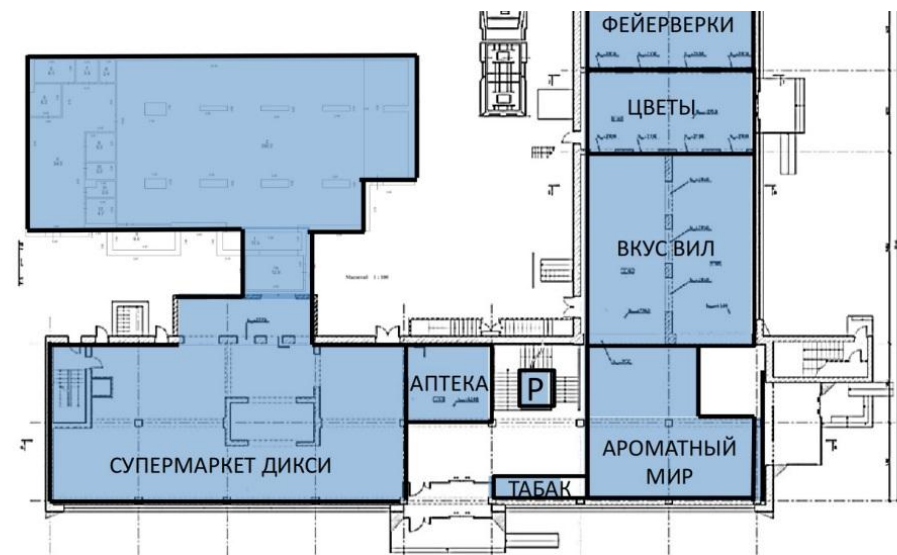

ТОРГОВОЕ ПОМЕЩЕНИЕ 180 М²