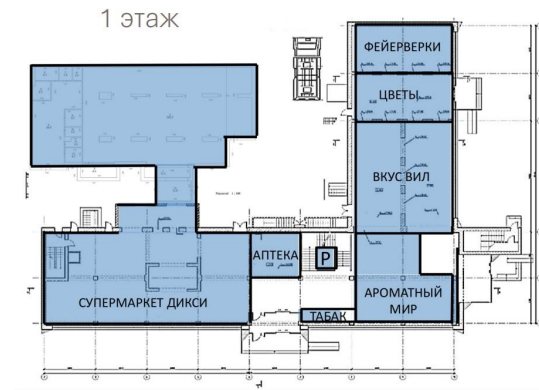

ТОРГОВОЕ ПОМЕЩЕНИЕ 180 М²

Г. МОСКВА

г Москва, Ленинский пр-кт, д
108А

ЛОТ № J60870

ПЛОЩАДЬ
180М²

ЭТАЖ/ЭТАЖНОСТЬ
1/2

НАЛОГОВАЯ

ПЛАНИРОВКА

ПАРКИНГ

СОСТОЯНИЕ

СТОИМОСТЬ

80 000 000 Р

ЛОТ № 60870

НАЛОГ

ТОРГОВОЕ ПОМЕЩЕНИЕ 180 М²

МЕТРО
Новаторская
7 минут пешком

АДРЕС
**г Москва, Ленинский пр-
кт, д 108А**
ЗАПАДНЫЙ

ОПИСАНИЕ

На продажу предлагается готовый арендный бизнес - торговое помещение, расположенное в двухэтажном торговом комплексе в престижном районе, на Ленинском проспекте, буквально в 7-ми минутах ходьбы от станции метро Новаторская.

Общая площадь комплекса - 1939 кв.м
Предлагаемый блок - 180 кв.м (1 этаж)
Высота потолков - 3 метра
Электрическая мощность - 45 кВт

Арендатор - Вкусвилл
Договор аренды на 5 лет от 08.11.2022 года
МАП - 630 000 рублей
Индексация - 5%
Окупаемость - 10,5 лет