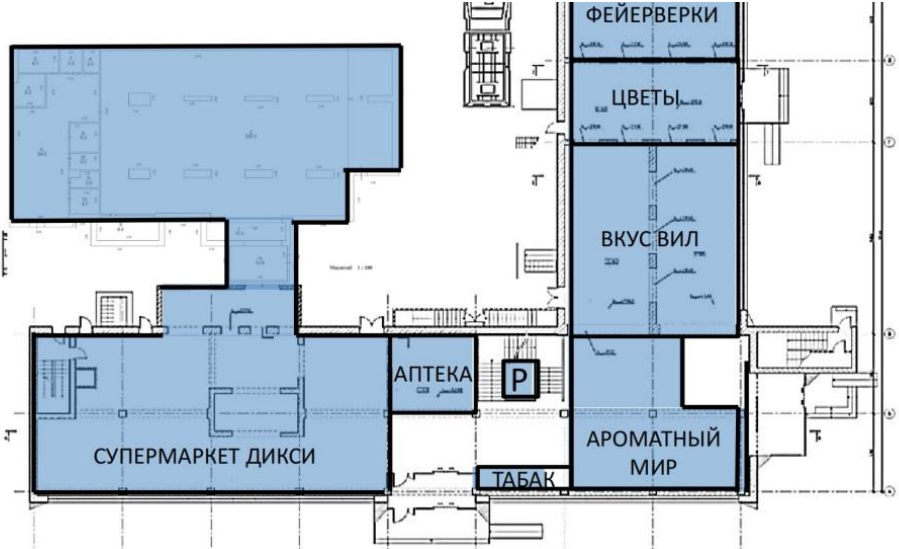

ТОРГОВОЕ ПОМЕЩЕНИЕ 72 М²