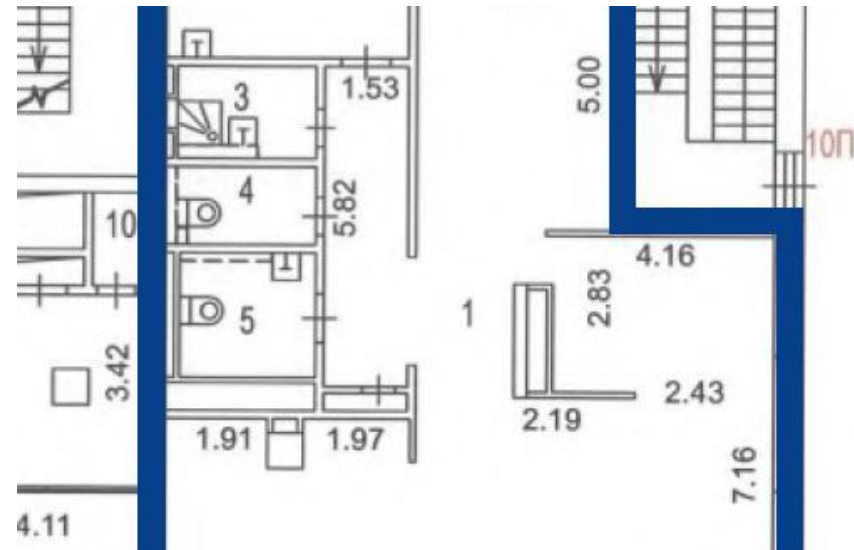

ПОМЕЩЕНИЕ СВОБОДНОГО НАЗНАЧЕНИЯ 138 М²