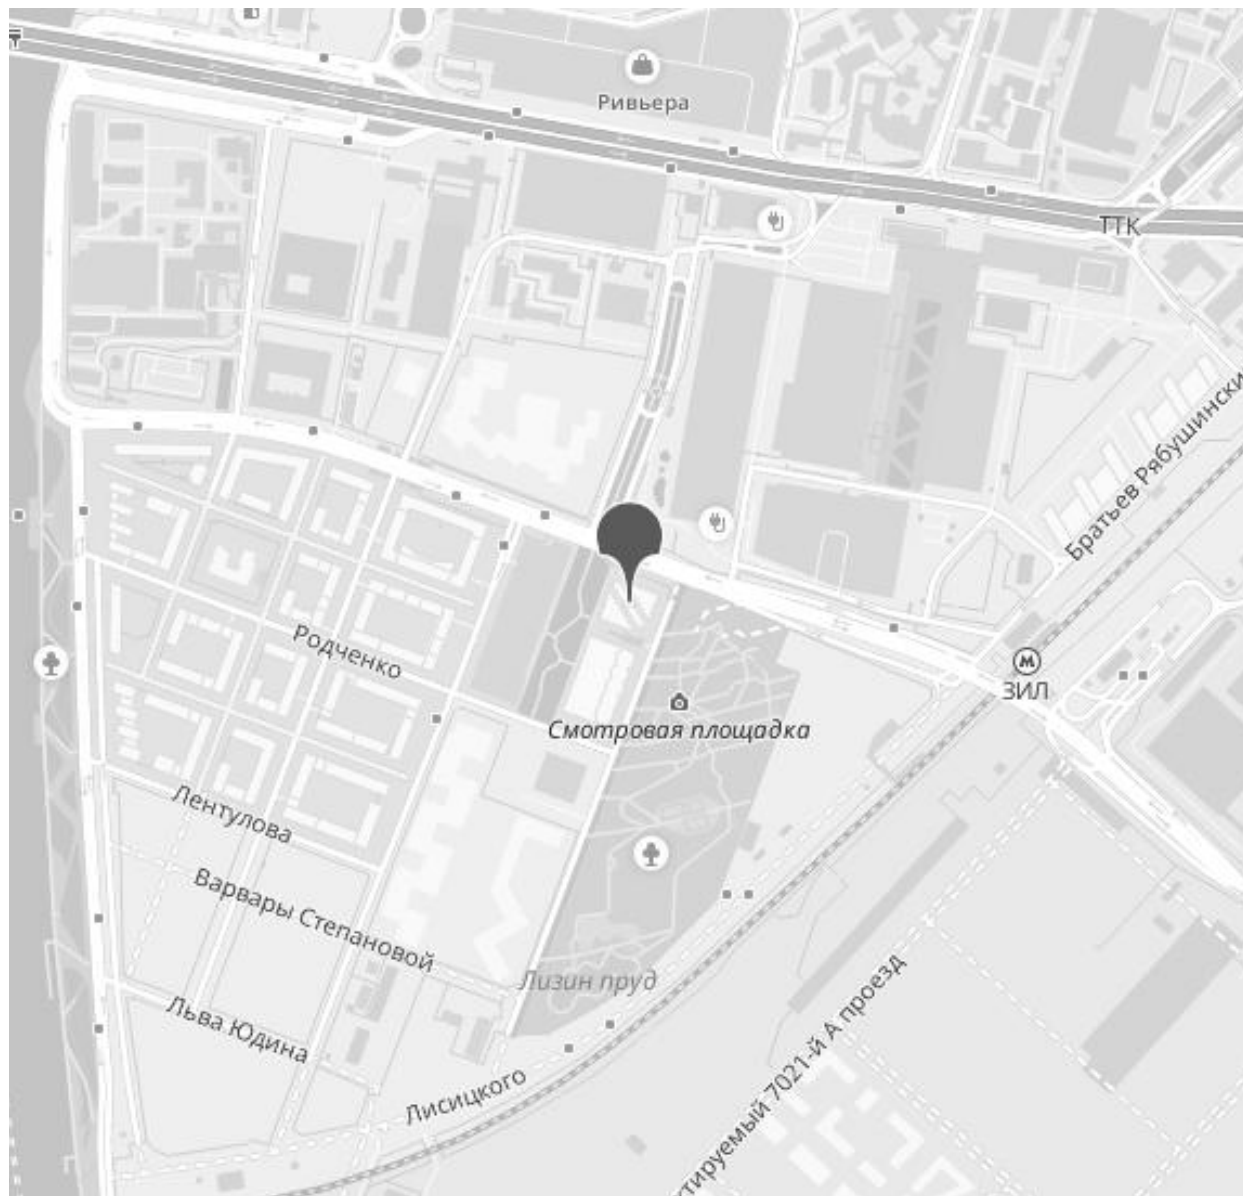

СТОИМОСТЬ  
**27 500 000 Р**  
705 128 /M2

МЕТРО ЗИЛ  
г Москва, б-р Братьев  
Весниных, д 1

ПЛОЩАДЬ  
**39 М<sup>2</sup>**

КОМНАТ  
**1**

ЭТАЖ/ЭТАЖНОСТЬ  
**12 / 40**

ОТДЕЛКА

# РАСПОЛОЖЕНИЕ НА КАРТЕ