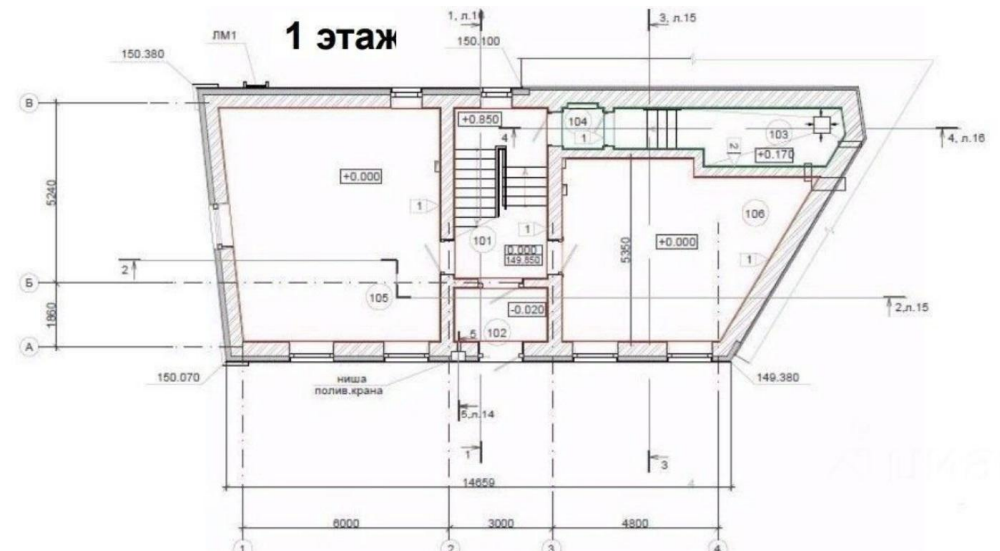

ЗДАНИЕ 210 М²