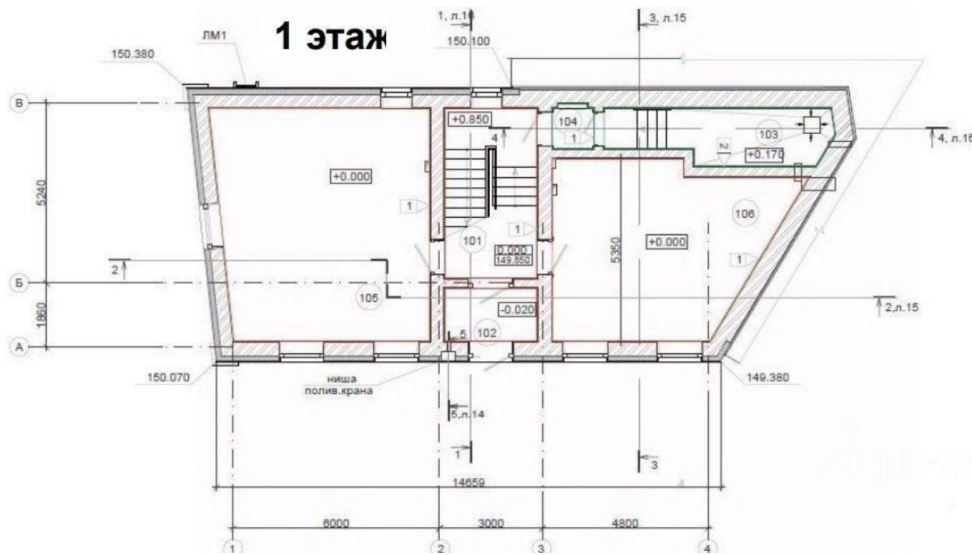

ЗДАНИЕ 210 М²