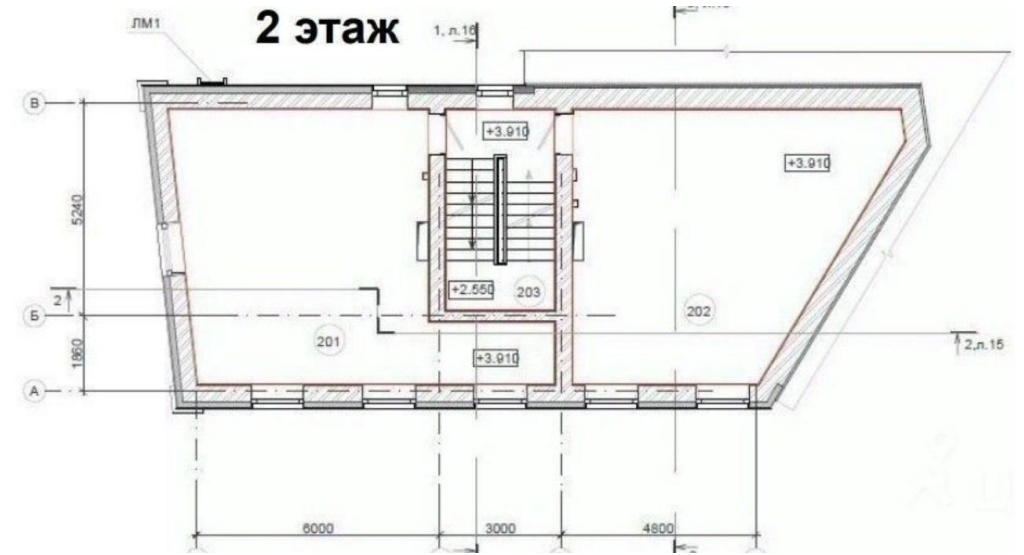

ЗДАНИЕ 210 М²