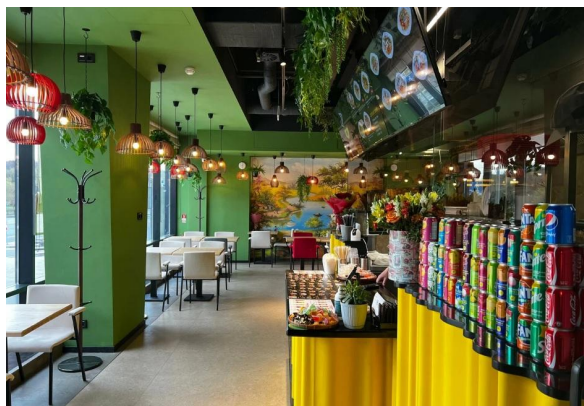

СТОИМОСТЬ

700 000 Р

57 924 м²/ГОД

НАЛОГ
с НДС